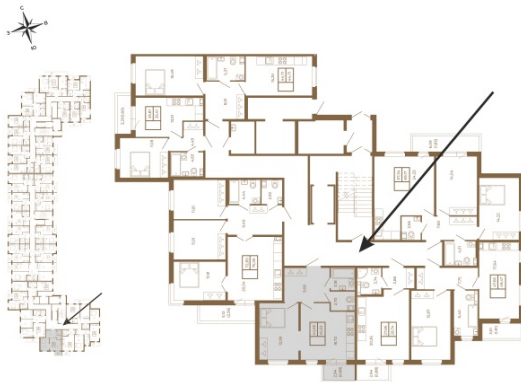

Таймс

Евродвушка-трансформер с видом на лес

План квартиры с мебелью

План квартиры без мебели

Расположение квартиры на этаже

Адрес дома:

Россия, Ленинградская область, Всеволожский район, Сертолово, микрорайон Чёрная Речка

Площадь, кв.м. **45.19**

Жилая, кв.м. **13**

Корпус **11**

Этаж **3**

Стоимость:

0 руб.

(812) 335-0-214