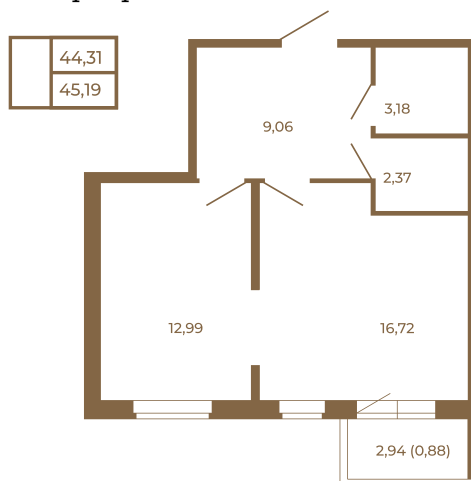

Таймс

Евродвушка-трансформер с видом на лес

План квартиры с мебелью

План квартиры без мебели

Расположение квартиры на этаже

Адрес дома:

Россия, Ленинградская область, Всеволожский район, Сертолово, микрорайон Чёрная Речка

Площадь, кв.м. **45.19**

Жилая, кв.м. **13**

Корпус **11**

Этаж **3**

Стоимость:

0 руб.

(812) 335-0-214