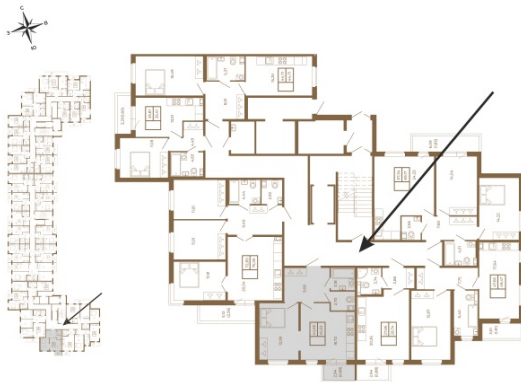

Таймс

Евродвушка-трансформер с видом на лес

План квартиры с мебелью

План квартиры без мебели

Расположение квартиры на этаже

Адрес дома:

Россия, Ленинградская область, Всеволожский район, Сертолово, микрорайон Чёрная Речка

Площадь, кв.м. **45.19**

Жилая, кв.м. **12.8**

Корпус **11**

Этаж **2**

Стоимость:

0 руб.

(812) 335-0-214