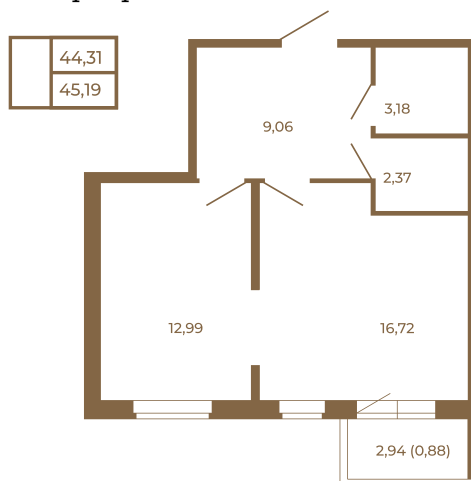

Таймс

Евродвушка-трансформер с видом на лес

План квартиры с мебелью

План квартиры без мебели

Расположение квартиры на этаже

Адрес дома:

Россия, Ленинградская область, Всеволожский район, Сертолово, микрорайон Чёрная Речка

Площадь, кв.м. **45.19**

Жилая, кв.м. **12.8**

Корпус **11**

Этаж **2**

Стоимость:

0 руб.

(812) 335-0-214