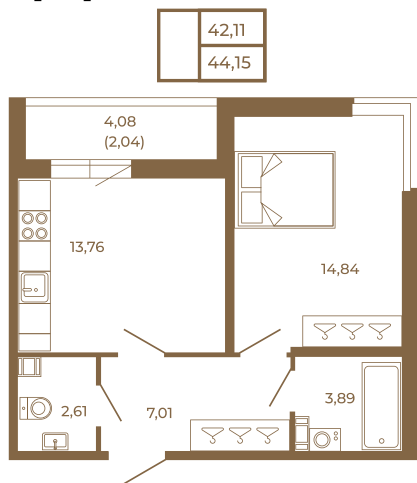

# Таймс

**Просторная евродвушка 43 кв. м. с удобным санузлом. 4-х метровой лоджией и изюминкой этой квартиры - угловым окном в комнате**

Адрес дома:

Россия, Ленинградская область, Всеволожский район, Сертолово, микрорайон Чёрная Речка

План квартиры с мебелью

Площадь, кв.м. **44.15**

Жилая, кв.м. **14.7**

Корпус **11**

Этаж **1**

Стоимость:

**0 руб.**

План квартиры без мебели

Расположение квартиры на этаже

(812) 335-0-214