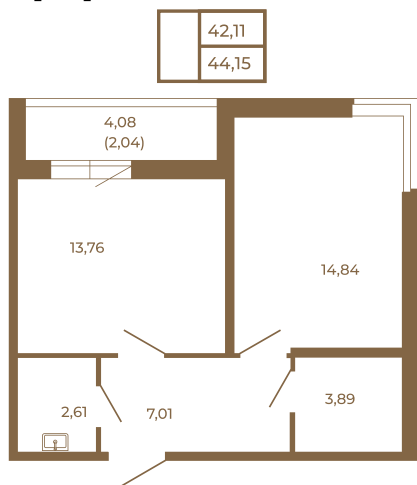

# Таймс

**Просторная евродвушка 43 кв. м. с удобным санузлом. 4-х метровой лоджией и изюминкой этой квартиры - угловым окном в комнате**

Адрес дома:

Россия, Ленинградская область, Всеволожский район, Сертолово, микрорайон Чёрная Речка

План квартиры с мебелью

Площадь, кв.м. **44.15**

Жилая, кв.м. **14.7**

Корпус **11**

Этаж **1**

Стоимость:

**0 руб.**

План квартиры без мебели

Расположение квартиры на этаже

(812) 335-0-214