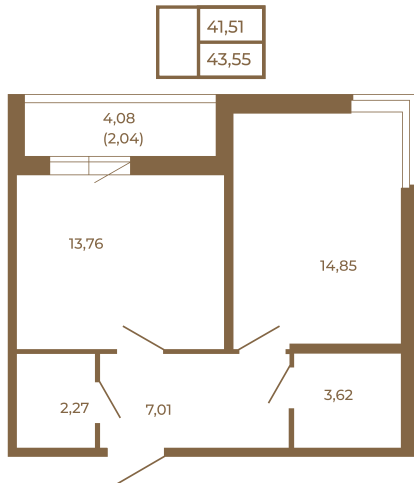

Таймс

Просторная евродвушка 43 кв. м. с удобным санузлом. 4-х метровой лоджией и изюминкой этой квартиры - угловым окном в комнате

Адрес дома:

Россия, Ленинградская область, Всеволожский район, Сертолово, микрорайон Чёрная Речка

План квартиры с мебелью

Площадь, кв.м. **43.55**

Жилая, кв.м. **14.6**

Корпус **11**

Этаж **4**

Стоимость:

0 руб.

План квартиры без мебели

Расположение квартиры на этаже

(812) 335-0-214