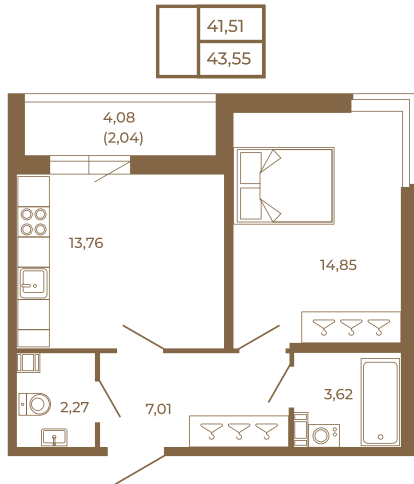

Таймс

Просторная евродвушка 43 кв. м. с удобным санузлом. 4-х метровой лоджией и изюминкой этой квартиры - угловым окном в комнате

Адрес дома:

Россия, Ленинградская область, Всеволожский район, Сертолово, микрорайон Чёрная Речка

План квартиры с мебелью

Площадь, кв.м. **43.55**

Жилая, кв.м. **14.6**

Корпус **11**

Этаж **4**

Стоимость:

0 руб.

План квартиры без мебели

Расположение квартиры на этаже

(812) 335-0-214