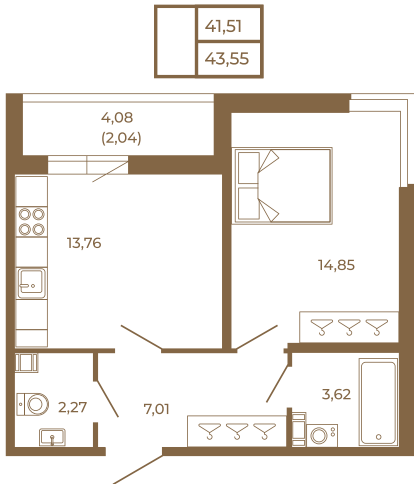

# Таймс

**Просторная евродвушка 43 кв. м. с удобным санузлом. 4-х метровой лоджией и изюминкой этой квартиры - угловым окном в комнате**

Адрес дома:

Россия, Ленинградская область, Всеволожский район, Сертолово, микрорайон Чёрная Речка

План квартиры с мебелью

Площадь, кв.м. **43.55**

Жилая, кв.м. **14.7**

Корпус **11**

Этаж **3**

Стоимость:

**0 руб.**

План квартиры без мебели

Расположение квартиры на этаже

(812) 335-0-214