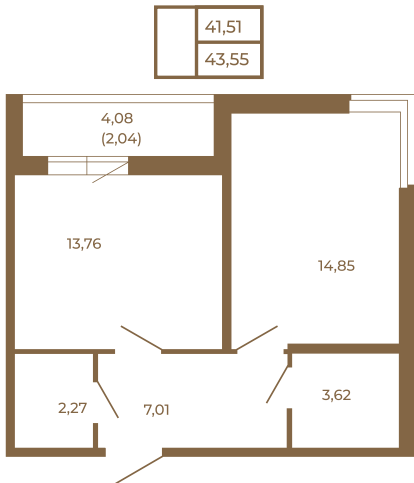

# Таймс

**Просторная евродвушка 43 кв. м. с удобным санузлом. 4-х метровой лоджией и изюминкой этой квартиры - угловым окном в комнате**

Адрес дома:

Россия, Ленинградская область, Всеволожский район, Сертолово, микрорайон Чёрная Речка

План квартиры с мебелью

Площадь, кв.м. **43.55**

Жилая, кв.м. **14.7**

Корпус **11**

Этаж **3**

Стоимость:

**0 руб.**

План квартиры без мебели

Расположение квартиры на этаже

(812) 335-0-214