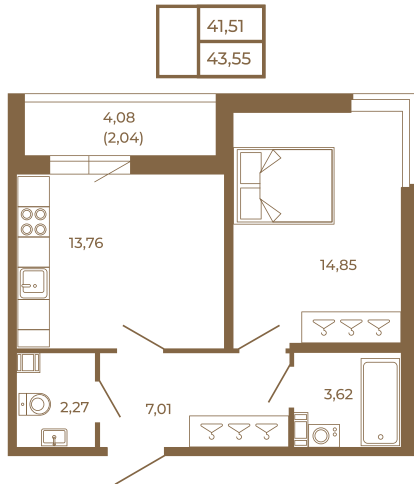

Таймс

Просторная евродвушка 43 кв. м. с удобным санузлом. 4-х метровой лоджией и изюминкой этой квартиры - угловым окном в комнате

Адрес дома:

Россия, Ленинградская область, Всеволожский район, Сертолово, микрорайон Чёрная Речка

План квартиры с мебелью

Площадь, кв.м. **43.55**

Жилая, кв.м. **14.6**

Корпус **11**

Этаж **2**

Стоимость:

0 руб.

План квартиры без мебели

Расположение квартиры на этаже

(812) 335-0-214