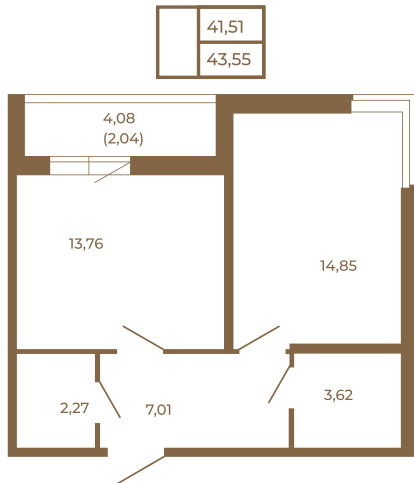

Таймс

Просторная евродвушка 43 кв. м. с удобным санузлом. 4-х метровой лоджией и изюминкой этой квартиры - угловым окном в комнате

Адрес дома:

Россия, Ленинградская область, Всеволожский район, Сертолово, микрорайон Чёрная Речка

План квартиры с мебелью

Площадь, кв.м. **43.55**

Жилая, кв.м. **14.6**

Корпус **11**

Этаж **2**

Стоимость:

0 руб.

План квартиры без мебели

Расположение квартиры на этаже

(812) 335-0-214