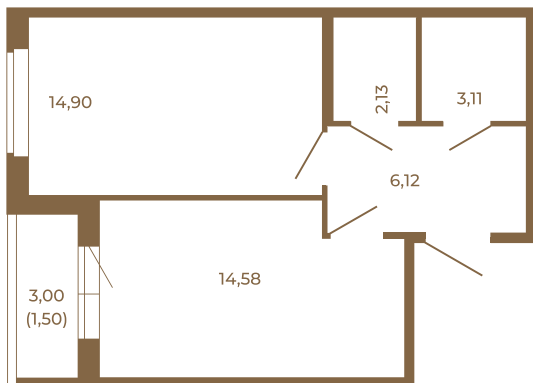

Таймс

Комфортная евродвушка 42 кв. м. с раздельным санузлом.

План квартиры с мебелью

41,18
42,68

План квартиры без мебели

41,18
42,68

Расположение квартиры на этаже

Адрес дома:

Россия, Ленинградская область, Всеволожский район, Сертолово, микрорайон Чёрная Речка

Площадь, кв.м. **42.68**

Жилая, кв.м. **14.8**

Корпус **11**

Этаж **1**

Стоимость:

0 руб.

(812) 335-0-214