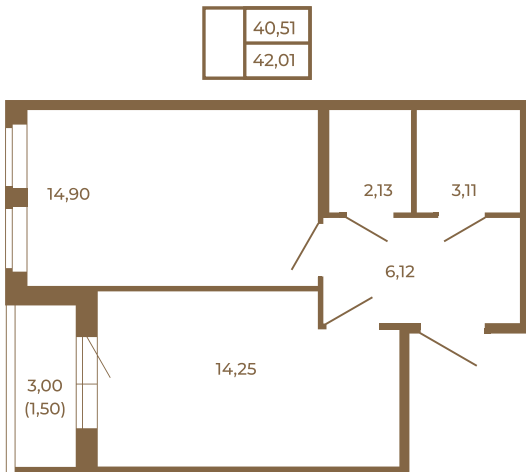

## Комфортная евродвушка 42 кв. м. с раздельным санузлом.

План квартиры с мебелью

План квартиры без мебели

Расположение квартиры на этаже

Адрес дома:

Россия, Ленинградская область, Всеволожский район, Сертолово, микрорайон Чёрная Речка

Площадь, кв.м. **42.01**

Жилая, кв.м. **14.7**

Корпус **11**

Этаж **4**

Стоимость:

**0 руб.**

(812) 335-0-214