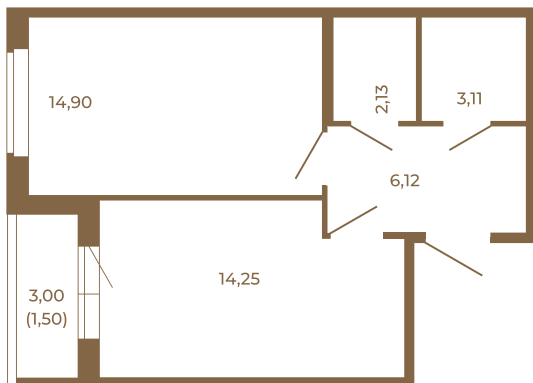

Таймс

Комфортная евродвушка 42 кв. м. с раздельным санузлом.

План квартиры с мебелью

40,51
42,01

План квартиры без мебели

40,51
42,01

Расположение квартиры на этаже

Адрес дома: