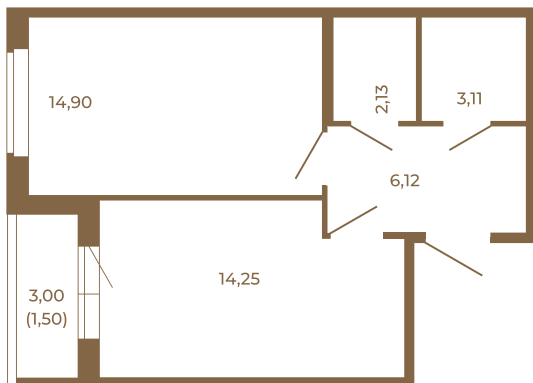

Таймс

Комфортная евродвушка 42 кв. м. с раздельным санузлом.

План квартиры с мебелью

40,51
42,01

План квартиры без мебели

40,51
42,01

Расположение квартиры на этаже

Адрес дома:

Россия, Ленинградская область, Всеволожский район, Сертолово, микрорайон Чёрная Речка

Площадь, кв.м. **42.01**

Жилая, кв.м. **14.9**

Корпус **11**

Этаж **2**

Стоимость:

0 руб.

(812) 335-0-214