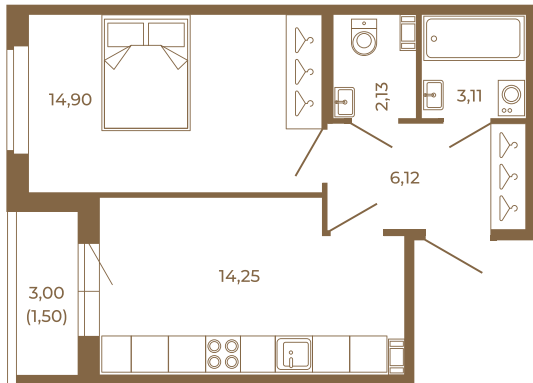

Таймс

Комфортная евродвушка 42 кв. м. с раздельным санузлом.

План квартиры с мебелью

40,51
42,01

План квартиры без мебели

40,51
42,01

Расположение квартиры на этаже

Адрес дома: