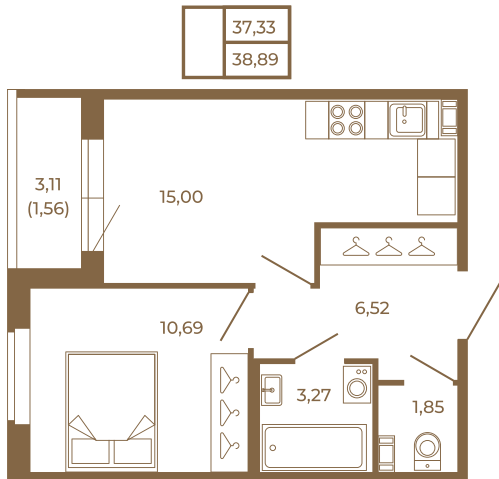

## Хорошая однокомнатная квартира 38 кв. м. с отдельным санузлом

План квартиры с мебелью

План квартиры без мебели

Расположение квартиры на этаже

Адрес дома:

Россия, Ленинградская область, Всеволожский район, Сертолово, микрорайон Чёрная Речка

Площадь, кв.м. **38.89**

Жилая, кв.м. **10.5**

Корпус **11**

Этаж **1**

Стоимость:

**0 руб.**

(812) 335-0-214