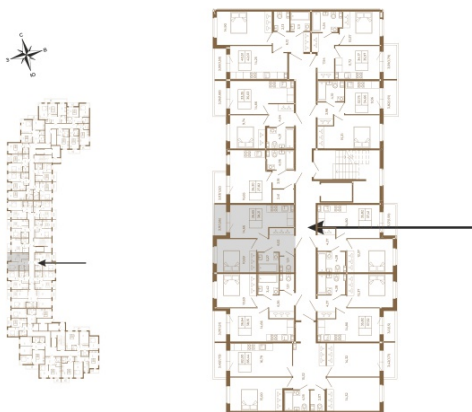

## Хорошая однокомнатная квартира 38 кв. м. с отдельным санузлом

План квартиры с мебелью

План квартиры без мебели

Расположение квартиры на этаже

Адрес дома:

Россия, Ленинградская область, Всеволожский район, Сертолово, микрорайон Чёрная Речка

Площадь, кв.м. **38.89**

Жилая, кв.м. **10.5**

Корпус **11**

Этаж **1**

Стоимость:

**0 руб.**

(812) 335-0-214