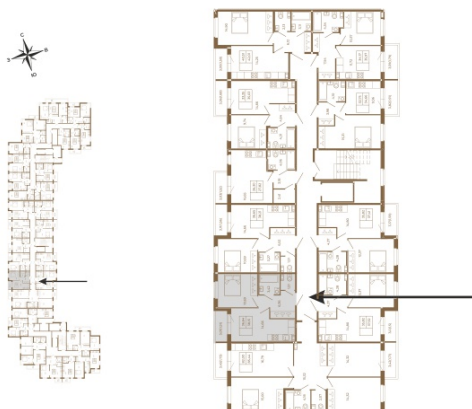

## Хорошая однокомнатная квартира 38 кв. м. с отдельным санузлом

План квартиры с мебелью

План квартиры без мебели

Расположение квартиры на этаже

Адрес дома:

Россия, Ленинградская область, Всеволожский район, Сертолово, микрорайон Чёрная Речка

Площадь, кв.м. **38.83**

Жилая, кв.м. **10.6**

Корпус **11**

Этаж **1**

Стоимость:

**0 руб.**

(812) 335-0-214