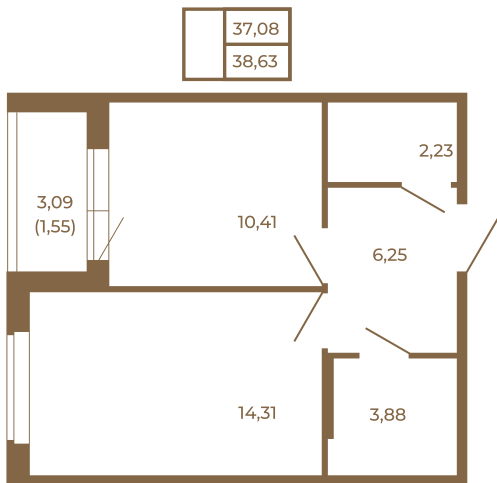

Таймс

Отличная классическая однокомнатная квартира с раздельным санузлом

План квартиры с мебелью

План квартиры без мебели

Расположение квартиры на этаже

Адрес дома:

Россия, Ленинградская область, Всеволожский район, Сертолово, микрорайон Чёрная Речка

Площадь, кв.м. **38.63**

Жилая, кв.м. **14.1**

Корпус **11**

Этаж **1**

Стоимость:

0 руб.

(812) 335-0-214