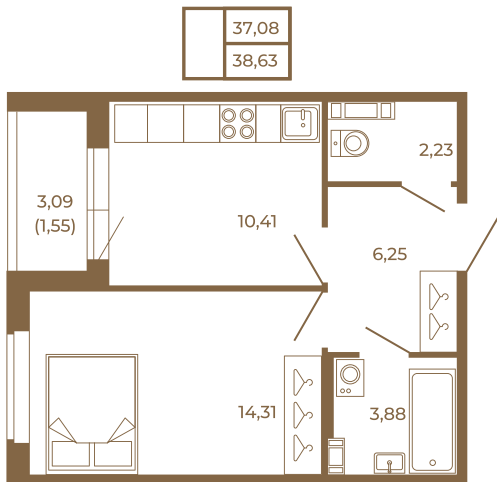

Таймс

Отличная классическая однокомнатная квартира с раздельным санузлом

План квартиры с мебелью

План квартиры без мебели

Расположение квартиры на этаже

Адрес дома:

Россия, Ленинградская область, Всеволожский район, Сертолово, микрорайон Чёрная Речка

Площадь, кв.м. **38.63**

Жилая, кв.м. **14.1**

Корпус **11**

Этаж **1**

Стоимость:

0 руб.

(812) 335-0-214