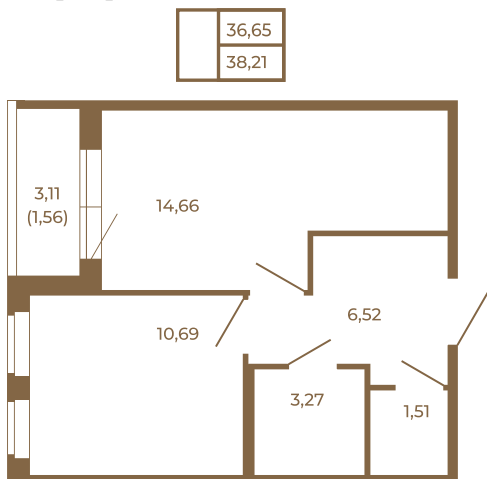

Таймс

Хорошая однокомнатная квартира 38 кв. м. с отдельным санузлом

План квартиры с мебелью

План квартиры без мебели

Расположение квартиры на этаже

Адрес дома:

Россия, Ленинградская область, Всеволожский район, Сертолово, микрорайон Чёрная Речка

Площадь, кв.м. **38.21**

Жилая, кв.м. **10.5**

Корпус **11**

Этаж **4**

Стоимость:

0 руб.

(812) 335-0-214