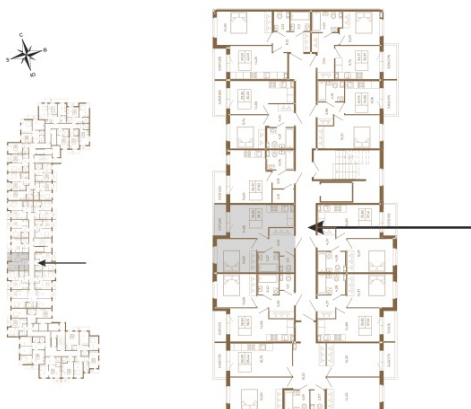

Таймс

Хорошая однокомнатная квартира 38 кв. м. с отдельным санузлом

План квартиры с мебелью

План квартиры без мебели

Расположение квартиры на этаже

Адрес дома:

Россия, Ленинградская область, Всеволожский район, Сертолово, микрорайон Чёрная Речка

Площадь, кв.м. **38.21**

Жилая, кв.м. **10.5**

Корпус **11**

Этаж **4**

Стоимость:

0 руб.

(812) 335-0-214