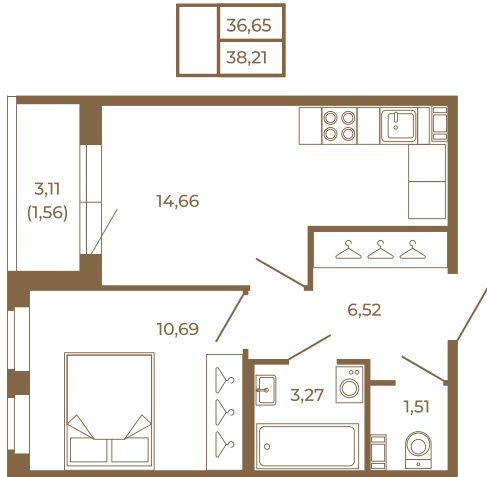

Таймс

Хорошая однокомнатная квартира 38 кв. м. с отдельным санузлом

План квартиры с мебелью

План квартиры без мебели

Расположение квартиры на этаже

Адрес дома:

Россия, Ленинградская область, Всеволожский район, Сертолово, микрорайон Чёрная Речка

Площадь, кв.м. **38.21**

Жилая, кв.м. **10.5**

Корпус **11**

Этаж **4**

Стоимость:

0 руб.

(812) 335-0-214