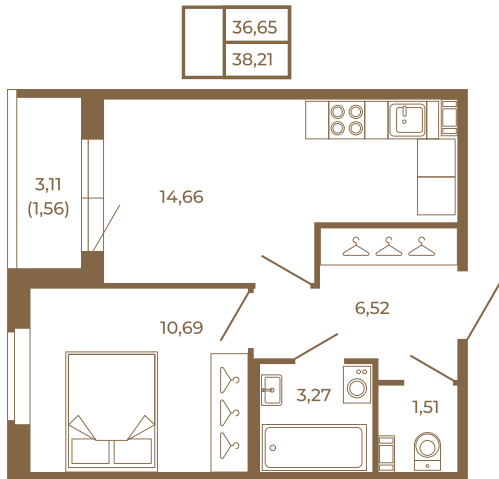

Таймс

Хорошая однокомнатная квартира 38 кв. м. с отдельным санузлом

План квартиры с мебелью

План квартиры без мебели

Расположение квартиры на этаже

Адрес дома:

Россия, Ленинградская область, Всеволожский район, Сертолово, микрорайон Чёрная Речка

Площадь, кв.м. **38.21**

Жилая, кв.м. **10.5**

Корпус **11**

Этаж **3**

Стоимость:

0 руб.

(812) 335-0-214