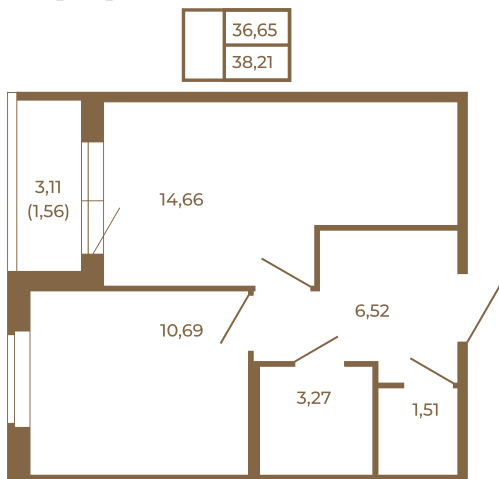

Таймс

Хорошая однокомнатная квартира 38 кв. м. с отдельным санузлом

План квартиры с мебелью

План квартиры без мебели

Расположение квартиры на этаже

Адрес дома:

Россия, Ленинградская область, Всеволожский район, Сертолово, микрорайон Чёрная Речка

Площадь, кв.м. **38.21**

Жилая, кв.м. **10.5**

Корпус **11**

Этаж **3**

Стоимость:

0 руб.

(812) 335-0-214