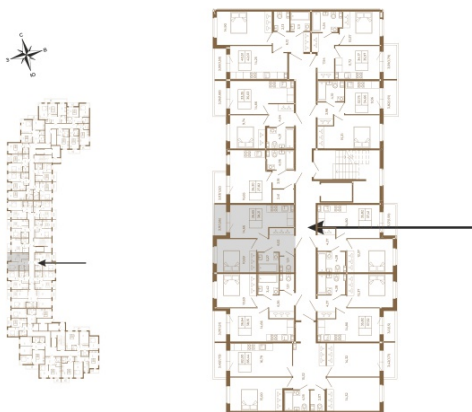

Таймс

Хорошая однокомнатная квартира 38 кв. м. с отдельным санузлом

План квартиры с мебелью

План квартиры без мебели

Расположение квартиры на этаже

Адрес дома:

Россия, Ленинградская область, Всеволожский район, Сертолово, микрорайон Чёрная Речка

Площадь, кв.м. **38.21**

Жилая, кв.м. **10.5**

Корпус **11**

Этаж **3**

Стоимость:

0 руб.

(812) 335-0-214