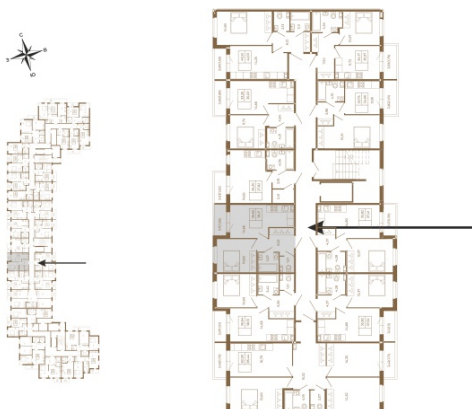

## Хорошая однокомнатная квартира 38 кв. м. с отдельным санузлом

План квартиры с мебелью

План квартиры без мебели

Расположение квартиры на этаже

Адрес дома:

Россия, Ленинградская область, Всеволожский район, Сертолово, микрорайон Чёрная Речка

Площадь, кв.м. **38.21**

Жилая, кв.м. **10.4**

Корпус **11**

Этаж **2**

Стоимость:

**0 руб.**

(812) 335-0-214