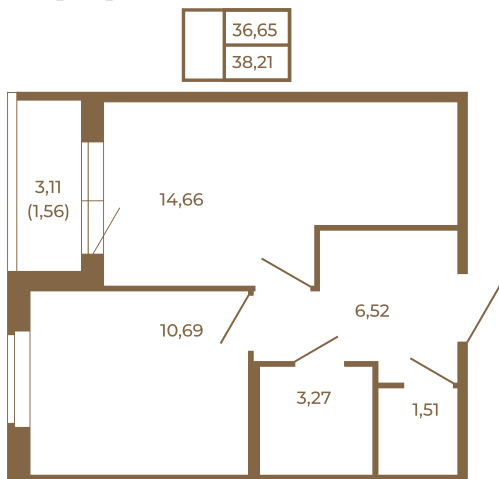

## Хорошая однокомнатная квартира 38 кв. м. с отдельным санузлом

План квартиры с мебелью

План квартиры без мебели

Расположение квартиры на этаже

Адрес дома:

Россия, Ленинградская область, Всеволожский район, Сертолово, микрорайон Чёрная Речка

Площадь, кв.м. **38.21**

Жилая, кв.м. **10.4**

Корпус **11**

Этаж **2**

Стоимость:

**0 руб.**

(812) 335-0-214