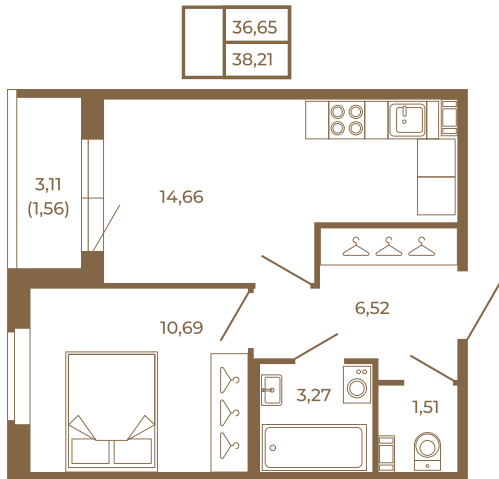

## Хорошая однокомнатная квартира 38 кв. м. с отдельным санузлом

План квартиры с мебелью

План квартиры без мебели

Расположение квартиры на этаже

Адрес дома:

Россия, Ленинградская область, Всеволожский район, Сертолово, микрорайон Чёрная Речка

Площадь, кв.м. **38.21**

Жилая, кв.м. **10.4**

Корпус **11**

Этаж **2**

Стоимость:

**0 руб.**

(812) 335-0-214