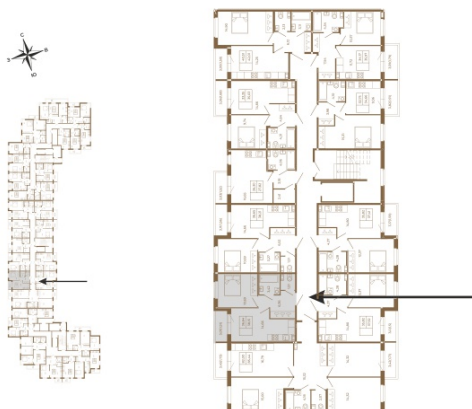

Таймс

Хорошая однокомнатная квартира 38 кв. м. с отдельным санузлом

План квартиры с мебелью

План квартиры без мебели

Расположение квартиры на этаже

Адрес дома:

Россия, Ленинградская область, Всеволожский район, Сертолово, микрорайон Чёрная Речка

Площадь, кв.м. **38.15**

Жилая, кв.м. **10.5**

Корпус **11**

Этаж **4**

Стоимость:

0 руб.

(812) 335-0-214