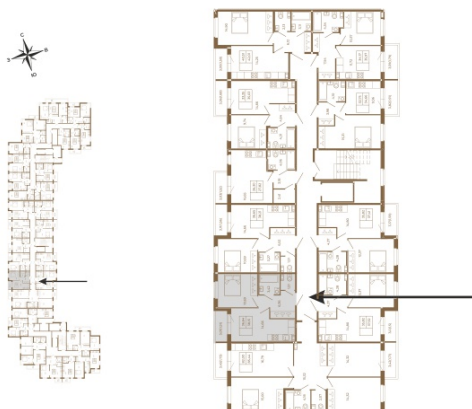

Таймс

Хорошая однокомнатная квартира 38 кв. м. с отдельным санузлом

План квартиры с мебелью

План квартиры без мебели

Расположение квартиры на этаже

Адрес дома:

Россия, Ленинградская область, Всеволожский район, Сертолово, микрорайон Чёрная Речка

Площадь, кв.м. **38.15**

Жилая, кв.м. **10.6**

Корпус **11**

Этаж **3**

Стоимость:

0 руб.

(812) 335-0-214