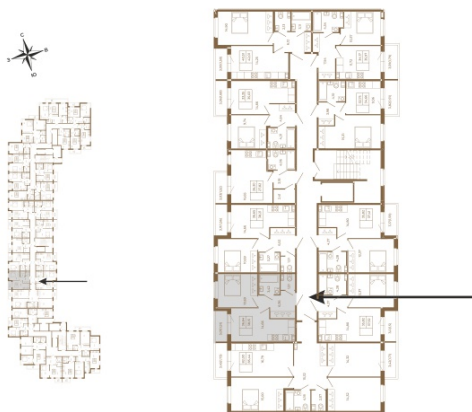

Таймс

Хорошая однокомнатная квартира 38 кв. м. с отдельным санузлом

План квартиры с мебелью

План квартиры без мебели

Расположение квартиры на этаже

Адрес дома:

Россия, Ленинградская область, Всеволожский район, Сертолово, микрорайон Чёрная Речка

Площадь, кв.м. **38.15**

Жилая, кв.м. **10.5**

Корпус **11**

Этаж **2**

Стоимость:

0 руб.

(812) 335-0-214