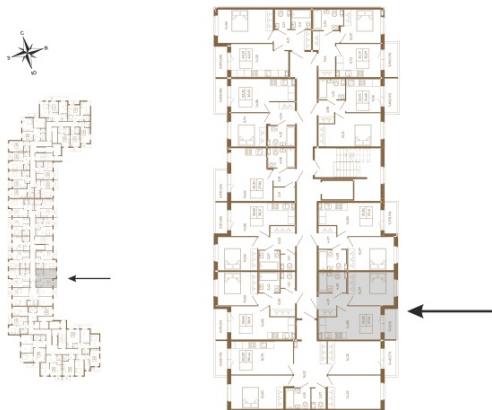

## Удобная однокомнатная квартира 37 кв. м.

План квартиры с мебелью

План квартиры без мебели

Расположение квартиры на этаже

Адрес дома:

Россия, Ленинградская область, Всеволожский район, Сертолово, микрорайон Чёрная Речка

Площадь, кв.м. **37.98**

Жилая, кв.м. **12.1**

Корпус **11**

Этаж **1**

Стоимость:

**0 руб.**

(812) 335-0-214