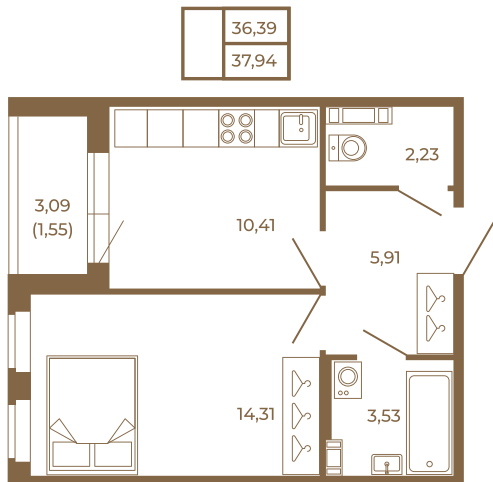

Таймс

Отличная классическая однокомнатная квартира с раздельным санузлом

План квартиры с мебелью

План квартиры без мебели

Расположение квартиры на этаже

Адрес дома:

Россия, Ленинградская область, Всеволожский район, Сертолово, микрорайон Чёрная Речка

Площадь, кв.м. **37.94**

Жилая, кв.м. **14.1**

Корпус **11**

Этаж **4**

Стоимость:

0 руб.

(812) 335-0-214