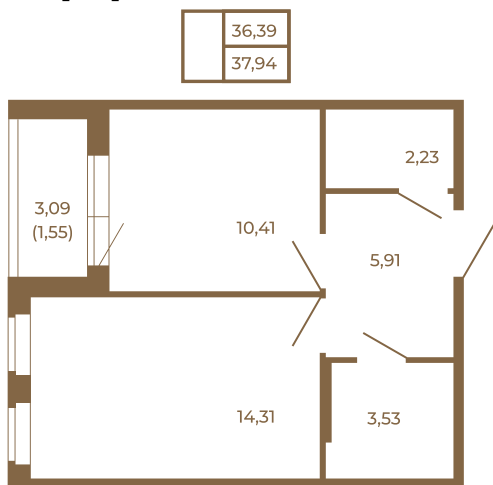

Таймс

Отличная классическая однокомнатная квартира с раздельным санузлом

План квартиры с мебелью

План квартиры без мебели

Расположение квартиры на этаже

Адрес дома:

Россия, Ленинградская область, Всеволожский район, Сертолово, микрорайон Чёрная Речка

Площадь, кв.м. **37.94**

Жилая, кв.м. **14.1**

Корпус **11**

Этаж **4**

Стоимость:

0 руб.

(812) 335-0-214