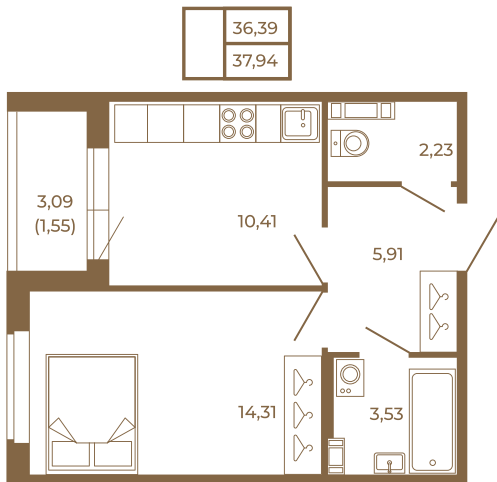

Таймс

Отличная классическая однокомнатная квартира с раздельным санузлом

План квартиры с мебелью

План квартиры без мебели

Расположение квартиры на этаже

Адрес дома:

Россия, Ленинградская область, Всеволожский район, Сертолово, микрорайон Чёрная Речка

Площадь, кв.м. **37.94**

Жилая, кв.м. **14.1**

Корпус **11**

Этаж **3**

Стоимость:

0 руб.

(812) 335-0-214