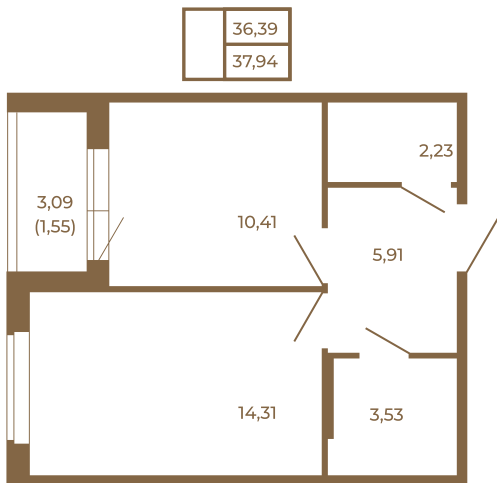

Таймс

Отличная классическая однокомнатная квартира с раздельным санузлом

План квартиры с мебелью

План квартиры без мебели

Расположение квартиры на этаже

Адрес дома:

Россия, Ленинградская область, Всеволожский район, Сертолово, микрорайон Чёрная Речка

Площадь, кв.м. **37.94**

Жилая, кв.м. **14.1**

Корпус **11**

Этаж **3**

Стоимость:

0 руб.

(812) 335-0-214