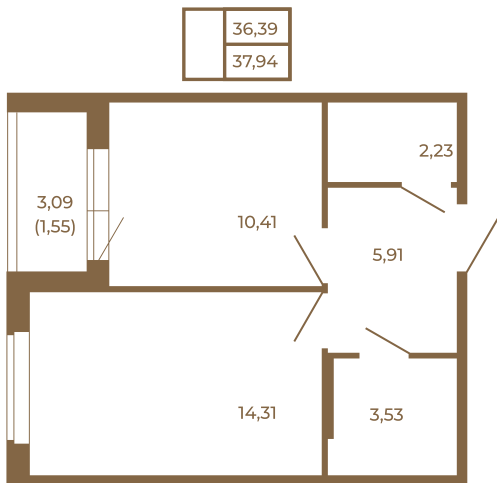

Таймс

Отличная классическая однокомнатная квартира с раздельным санузлом

План квартиры с мебелью

План квартиры без мебели

Расположение квартиры на этаже

Адрес дома:

Россия, Ленинградская область, Всеволожский район, Сертолово, микрорайон Чёрная Речка

Площадь, кв.м. **37.94**

Жилая, кв.м. **14.1**

Корпус **11**

Этаж **2**

Стоимость:

0 руб.

(812) 335-0-214