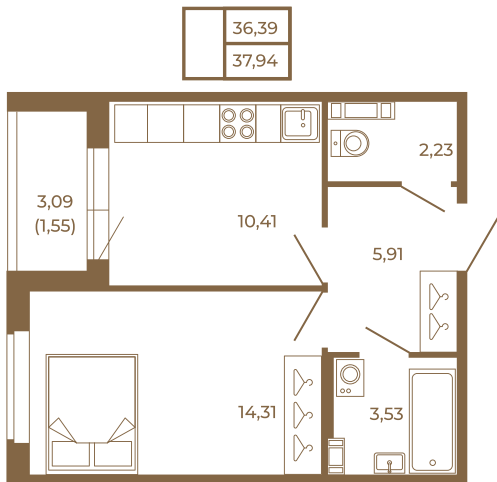

Таймс

Отличная классическая однокомнатная квартира с раздельным санузлом

План квартиры с мебелью

План квартиры без мебели

Расположение квартиры на этаже

Адрес дома:

Россия, Ленинградская область, Всеволожский район, Сертолово, микрорайон Чёрная Речка

Площадь, кв.м. **37.94**

Жилая, кв.м. **14.1**

Корпус **11**

Этаж **2**

Стоимость:

0 руб.

(812) 335-0-214