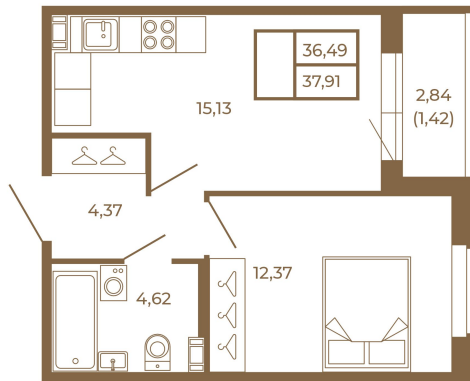

Таймс

Удобная однокомнатная квартира 37 кв. м.

План квартиры с мебелью

Адрес дома:
Россия, Ленинградская область, Всеволожский район, Сертолово, микрорайон Чёрная Речка

Площадь, кв.м. **37.91**

Жилая, кв.м. **12.2**

Корпус **11**

Этаж **1**

Стоимость:

0 руб.

План квартиры без мебели

Расположение квартиры на этаже

(812) 335-0-214