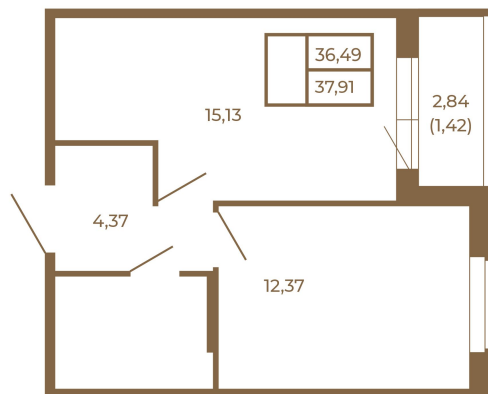

Таймс

Удобная однокомнатная квартира 37 кв. м.

План квартиры с мебелью

Адрес дома:
Россия, Ленинградская область, Всеволожский район, Сертолово, микрорайон Чёрная Речка

Площадь, кв.м. **37.91**

Жилая, кв.м. **12.2**

Корпус **11**

Этаж **1**

Стоимость:

0 руб.

План квартиры без мебели

Расположение квартиры на этаже

(812) 335-0-214