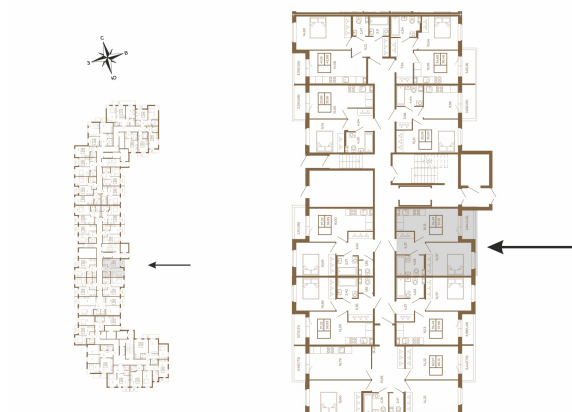

Таймс

Удобная однокомнатная квартира 37 кв. м.

План квартиры с мебелью

Адрес дома:
Россия, Ленинградская область, Всеволожский район, Сертолово, микрорайон Чёрная Речка

Площадь, кв.м. **37.91**

Жилая, кв.м. **12.2**

Корпус **11**

Этаж **1**

Стоимость:

0 руб.

План квартиры без мебели

Расположение квартиры на этаже

(812) 335-0-214