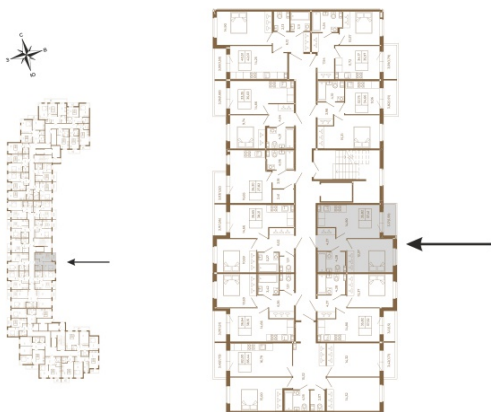

Таймс

Удобная однокомнатная квартира 37 кв. м.

План квартиры с мебелью

План квартиры без мебели

Расположение квартиры на этаже

Адрес дома:

Россия, Ленинградская область, Всеволожский район, Сертолово, микрорайон Чёрная Речка

Площадь, кв.м. **37.41**

Жилая, кв.м. **12.1**

Корпус **11**

Этаж **4**

Стоимость:

0 руб.

(812) 335-0-214