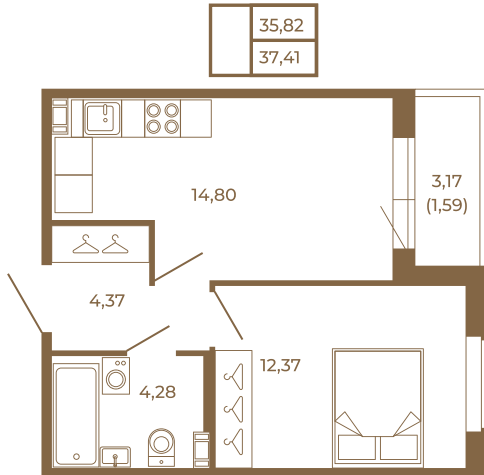

Таймс

Удобная однокомнатная квартира 37 кв. м.

План квартиры с мебелью

План квартиры без мебели

Расположение квартиры на этаже

Адрес дома:

Россия, Ленинградская область, Всеволожский район, Сертолово, микрорайон Чёрная Речка

Площадь, кв.м. **37.41**

Жилая, кв.м. **12.1**

Корпус **11**

Этаж **4**

Стоимость:

0 руб.

(812) 335-0-214