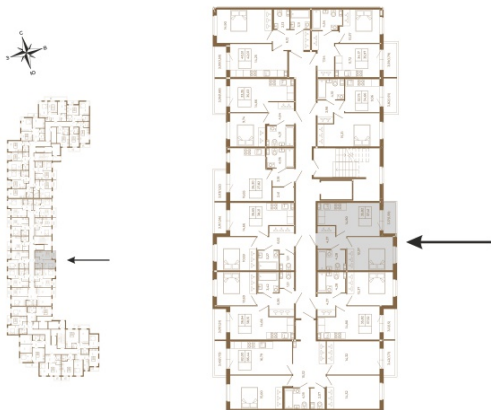

Таймс

Удобная однокомнатная квартира 37 кв. м.

План квартиры с мебелью

План квартиры без мебели

Расположение квартиры на этаже

Адрес дома:

Россия, Ленинградская область, Всеволожский район, Сертолово, микрорайон Чёрная Речка

Площадь, кв.м. **37.41**

Жилая, кв.м. **12.1**

Корпус **11**

Этаж **3**

Стоимость:

0 руб.

(812) 335-0-214