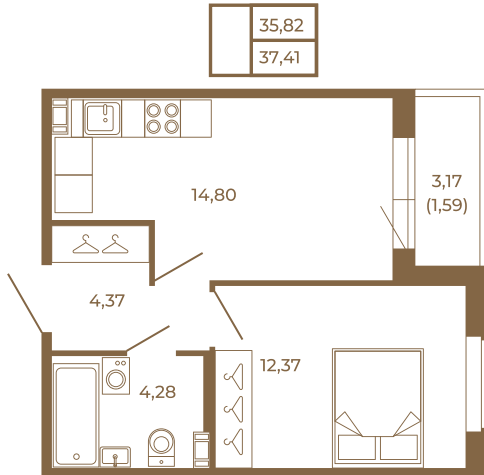

Таймс

Удобная однокомнатная квартира 37 кв. м.

План квартиры с мебелью

План квартиры без мебели

Расположение квартиры на этаже

Адрес дома:

Россия, Ленинградская область, Всеволожский район, Сертолово, микрорайон Чёрная Речка

Площадь, кв.м. **37.41**

Жилая, кв.м. **12.1**

Корпус **11**

Этаж **3**

Стоимость:

0 руб.

(812) 335-0-214