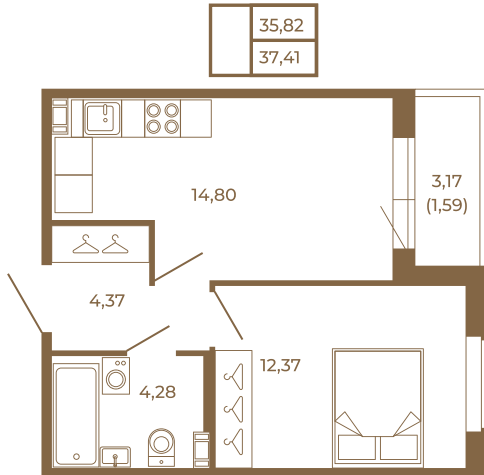

Таймс

Удобная однокомнатная квартира 37 кв. м.

План квартиры с мебелью

План квартиры без мебели

Расположение квартиры на этаже

Адрес дома:

Россия, Ленинградская область, Всеволожский район, Сертолово, микрорайон Чёрная Речка

Площадь, кв.м. **37.41**

Жилая, кв.м. **12**

Корпус **11**

Этаж **2**

Стоимость:

0 руб.

(812) 335-0-214