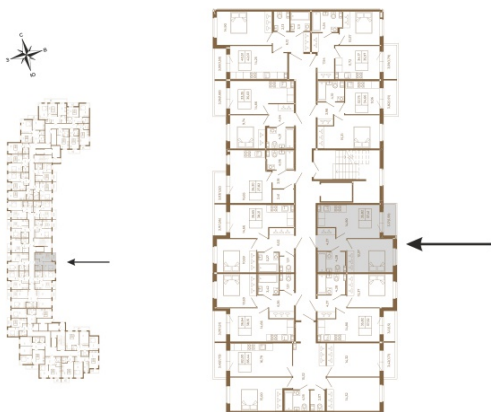

Таймс

Удобная однокомнатная квартира 37 кв. м.

План квартиры с мебелью

План квартиры без мебели

Расположение квартиры на этаже

Адрес дома:

Россия, Ленинградская область, Всеволожский район, Сертолово, микрорайон Чёрная Речка

Площадь, кв.м. **37.41**

Жилая, кв.м. **12**

Корпус **11**

Этаж **2**

Стоимость:

0 руб.

(812) 335-0-214