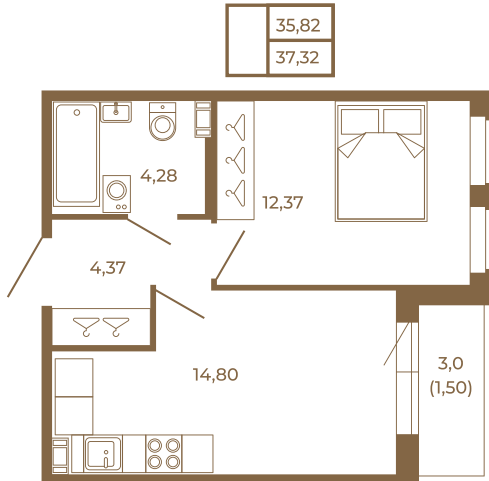

## Удобная однокомнатная квартира 37 кв. м.

План квартиры с мебелью

План квартиры без мебели

Расположение квартиры на этаже

Адрес дома:

Россия, Ленинградская область, Всеволожский район, Сертолово, микрорайон Чёрная Речка

Площадь, кв.м. **37.32**

Жилая, кв.м. **12.1**

Корпус **11**

Этаж **4**

Стоимость:

**0 руб.**

(812) 335-0-214