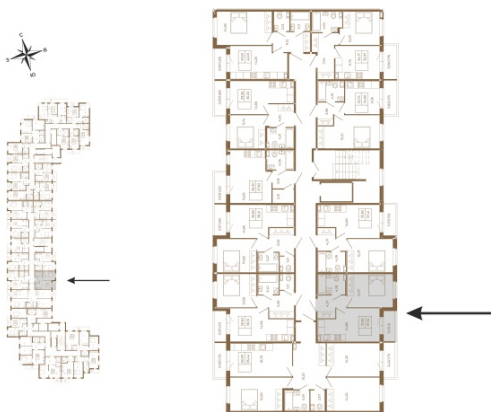

## Удобная однокомнатная квартира 37 кв. м.

План квартиры с мебелью

План квартиры без мебели

Расположение квартиры на этаже

Адрес дома:

Россия, Ленинградская область, Всеволожский район, Сертолово, микрорайон Чёрная Речка

Площадь, кв.м. **37.32**

Жилая, кв.м. **12.1**

Корпус **11**

Этаж **4**

Стоимость:

**0 руб.**

(812) 335-0-214