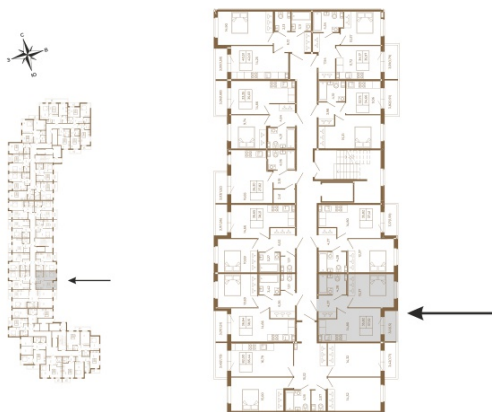

## Удобная однокомнатная квартира 37 кв. м.

План квартиры с мебелью

План квартиры без мебели

Расположение квартиры на этаже

Адрес дома:

Россия, Ленинградская область, Всеволожский район, Сертолово, микрорайон Чёрная Речка

Площадь, кв.м. **37.32**

Жилая, кв.м. **12.2**

Корпус **11**

Этаж **3**

Стоимость:

**0 руб.**

(812) 335-0-214