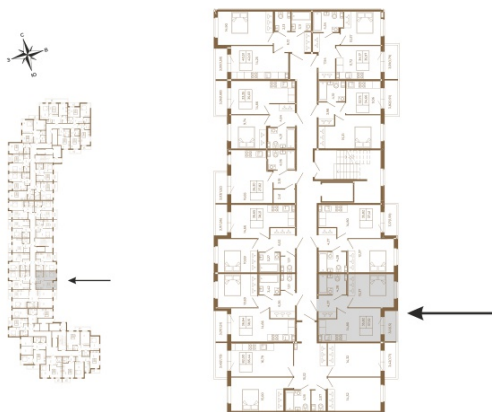

Таймс

Удобная однокомнатная квартира 37 кв. м.

План квартиры с мебелью

План квартиры без мебели

Расположение квартиры на этаже

Адрес дома:

Россия, Ленинградская область, Всеволожский район, Сертолово, микрорайон Чёрная Речка

Площадь, кв.м. **37.32**

Жилая, кв.м. **12.1**

Корпус **11**

Этаж **2**

Стоимость:

0 руб.

(812) 335-0-214