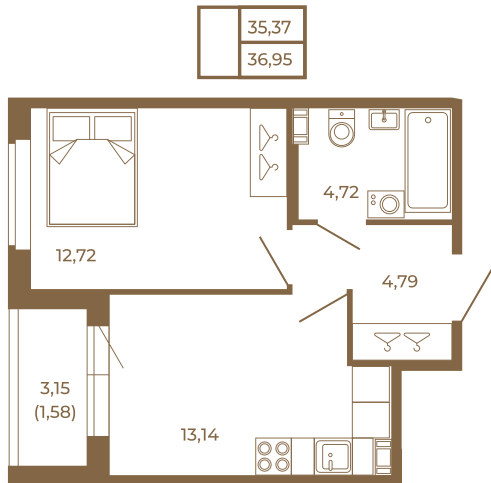

Таймс

Классическая однокомнатная квартира 36 кв. м.

План квартиры с мебелью

План квартиры без мебели

Расположение квартиры на этаже

Адрес дома:

Россия, Ленинградская область, Всеволожский район, Сертолово, микрорайон Чёрная Речка

Площадь, кв.м. **36.95**

Жилая, кв.м. **12.5**

Корпус **11**

Этаж **1**

Стоимость:

0 руб.

(812) 335-0-214