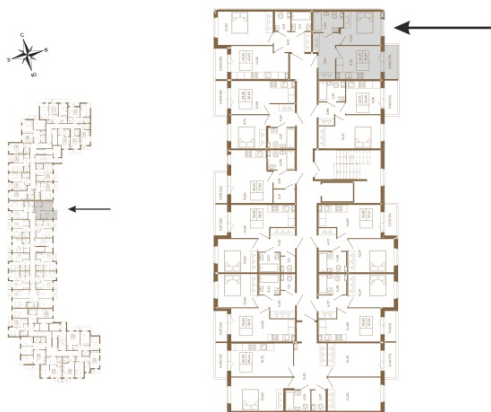

## Классическая однокомнатная квартира 36 кв. м.

План квартиры с мебелью

План квартиры без мебели

Расположение квартиры на этаже

Адрес дома:

Россия, Ленинградская область, Всеволожский район, Сертолово, микрорайон Чёрная Речка

Площадь, кв.м. **36.48**

Жилая, кв.м. **10.3**

Корпус **11**

Этаж **1**

Стоимость:

**0 руб.**

(812) 335-0-214