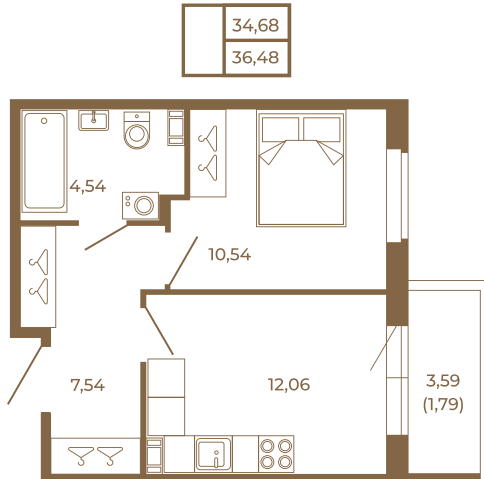

## Классическая однокомнатная квартира 36 кв. м.

План квартиры с мебелью

План квартиры без мебели

Расположение квартиры на этаже

Адрес дома:

Россия, Ленинградская область, Всеволожский район, Сертолово, микрорайон Чёрная Речка