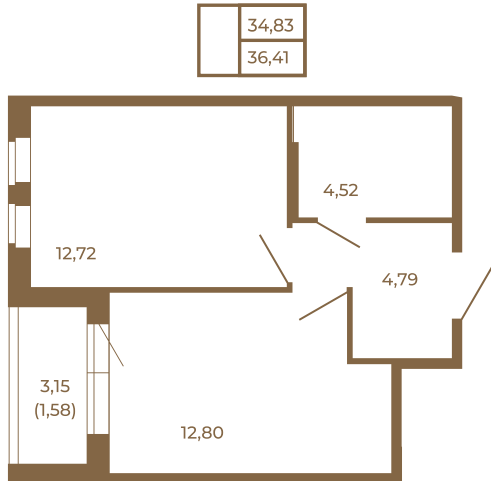

Таймс

Классическая однокомнатная квартира 36 кв. м.

План квартиры с мебелью

План квартиры без мебели

Расположение квартиры на этаже

Адрес дома:

Россия, Ленинградская область, Всеволожский район, Сертолово, микрорайон Чёрная Речка

Площадь, кв.м. **36.41**

Жилая, кв.м. **12.6**

Корпус **11**

Этаж **4**

Стоимость:

0 руб.

(812) 335-0-214