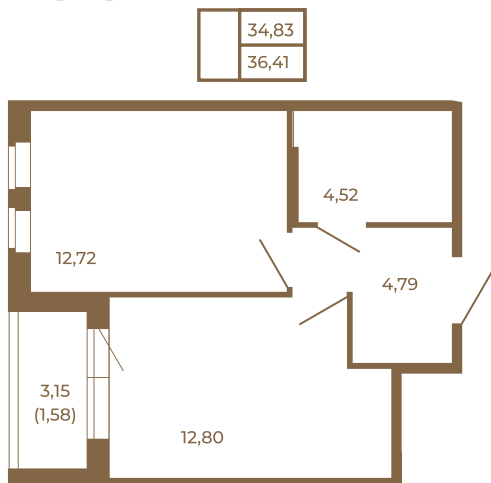

Таймс

Классическая однокомнатная квартира 36 кв. м.

План квартиры с мебелью

План квартиры без мебели

Расположение квартиры на этаже

Адрес дома:

Россия, Ленинградская область, Всеволожский район, Сертолово, микрорайон Чёрная Речка

Площадь, кв.м. **36.41**

Жилая, кв.м. **12.6**

Корпус **11**

Этаж **4**

Стоимость:

0 руб.

(812) 335-0-214