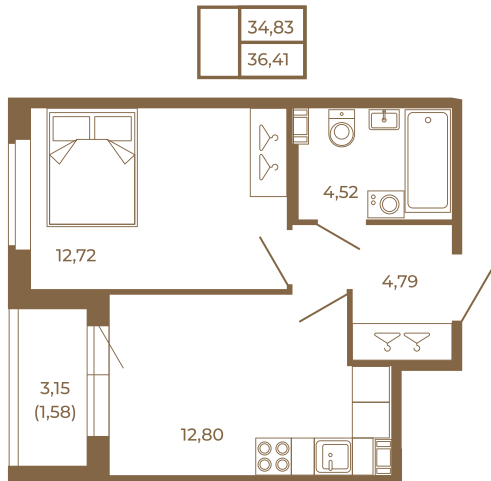

Таймс

Классическая однокомнатная квартира 36 кв. м.

План квартиры с мебелью

План квартиры без мебели

Расположение квартиры на этаже

Адрес дома:

Россия, Ленинградская область, Всеволожский район, Сертолово, микрорайон Чёрная Речка

Площадь, кв.м. **36.41**

Жилая, кв.м. **12.5**

Корпус **11**

Этаж **3**

Стоимость:

0 руб.

(812) 335-0-214