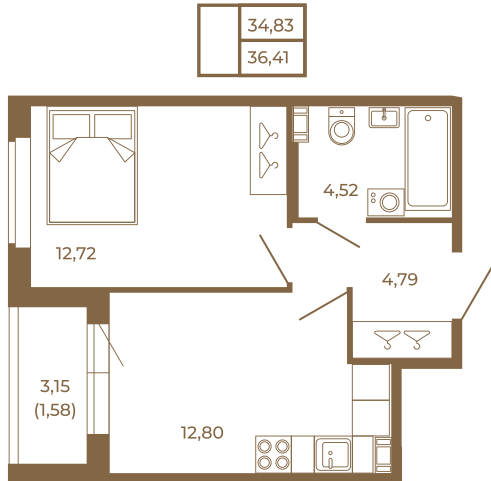

## Классическая однокомнатная квартира 36 кв. м.

План квартиры с мебелью

План квартиры без мебели

Расположение квартиры на этаже

Адрес дома:

Россия, Ленинградская область, Всеволожский район, Сертолово, микрорайон Чёрная Речка

Площадь, кв.м. **36.41**

Жилая, кв.м. **12.5**

Корпус **11**

Этаж **2**

Стоимость:

**0 руб.**

(812) 335-0-214