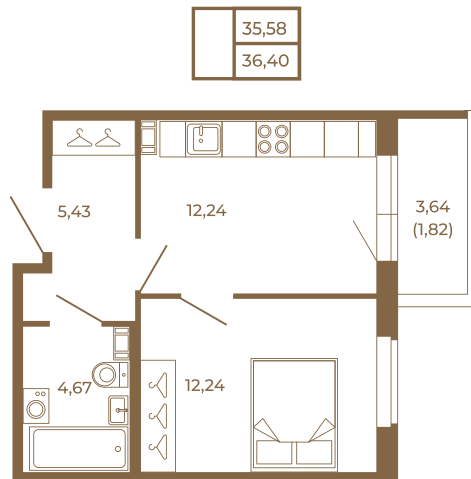

Таймс

Квартира-трансформер. Квартира может быть как однокомнатной, так и просторной студией

План квартиры с мебелью

План квартиры без мебели

Расположение квартиры на этаже

Адрес дома:

Россия, Ленинградская область, Всеволожский район, Сертолово, микрорайон Чёрная Речка

Площадь, кв.м. **36.4**

Жилая, кв.м. **12.1**

Корпус **11**

Этаж **1**

Стоимость:

0 руб.

(812) 335-0-214