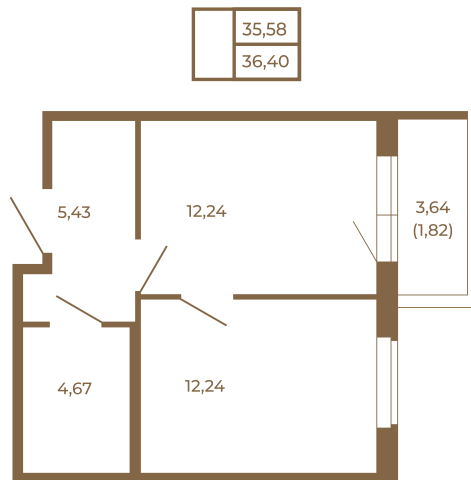

Таймс

Квартира-трансформер. Квартира может быть как однокомнатной, так и просторной студией

План квартиры с мебелью

План квартиры без мебели

Расположение квартиры на этаже

Адрес дома:

Россия, Ленинградская область, Всеволожский район, Сертолово, микрорайон Чёрная Речка

Площадь, кв.м. **36.4**

Жилая, кв.м. **12.1**

Корпус **11**

Этаж **1**

Стоимость:

0 руб.

(812) 335-0-214