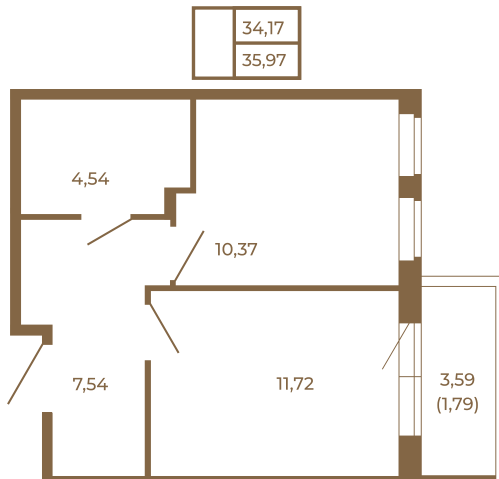

Таймс

Классическая однокомнатная квартира 36 кв. м.

План квартиры с мебелью

План квартиры без мебели

Расположение квартиры на этаже

Адрес дома:

Россия, Ленинградская область, Всеволожский район, Сертолово, микрорайон Чёрная Речка

Площадь, кв.м. **35.97**

Жилая, кв.м. **10.2**

Корпус **11**

Этаж **4**

Стоимость:

0 руб.

(812) 335-0-214