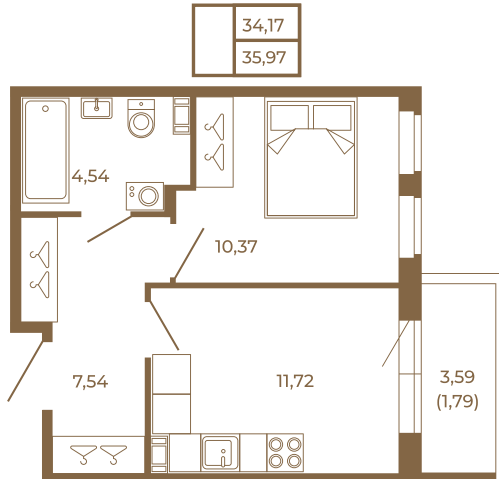

Таймс

Классическая однокомнатная квартира 36 кв. м.

План квартиры с мебелью

План квартиры без мебели

Расположение квартиры на этаже

Адрес дома:

Россия, Ленинградская область, Всеволожский район, Сертолово, микрорайон Чёрная Речка

Площадь, кв.м. **35.97**

Жилая, кв.м. **10.2**

Корпус **11**

Этаж **4**

Стоимость:

0 руб.

(812) 335-0-214