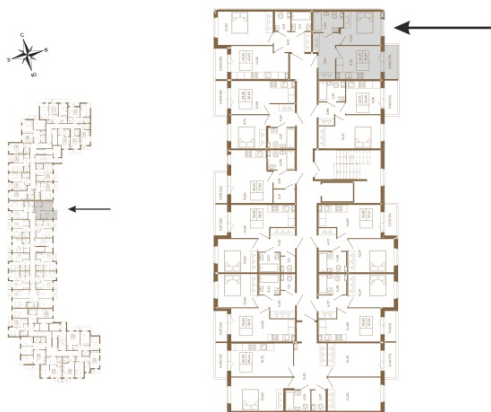

Таймс

Классическая однокомнатная квартира 36 кв. м.

План квартиры с мебелью

План квартиры без мебели

Расположение квартиры на этаже

Адрес дома:

Россия, Ленинградская область, Всеволожский район, Сертолово, микрорайон Чёрная Речка

Площадь, кв.м. **35.97**

Жилая, кв.м. **10.2**

Корпус **11**

Этаж **4**

Стоимость:

0 руб.

(812) 335-0-214