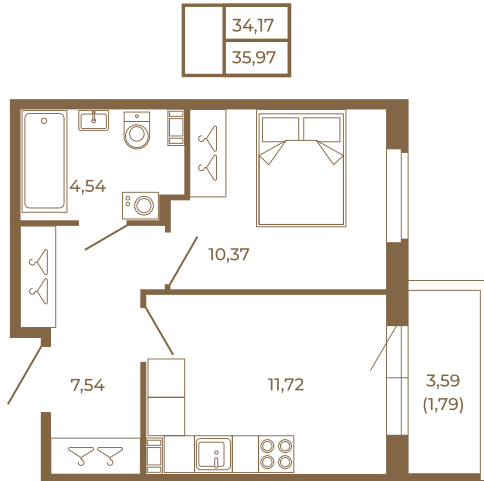

## Классическая однокомнатная квартира 36 кв. м.

План квартиры с мебелью

План квартиры без мебели

Расположение квартиры на этаже

Адрес дома:

Россия, Ленинградская область, Всеволожский район, Сертолово, микрорайон Чёрная Речка