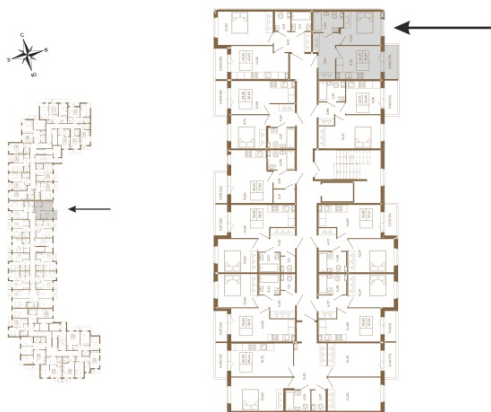

## Классическая однокомнатная квартира 36 кв. м.

План квартиры с мебелью

План квартиры без мебели

Расположение квартиры на этаже

Адрес дома:

Россия, Ленинградская область, Всеволожский район, Сертолово, микрорайон Чёрная Речка

Площадь, кв.м. **35.97**

Жилая, кв.м. **10.1**

Корпус **11**

Этаж **3**

Стоимость:

**0 руб.**

(812) 335-0-214