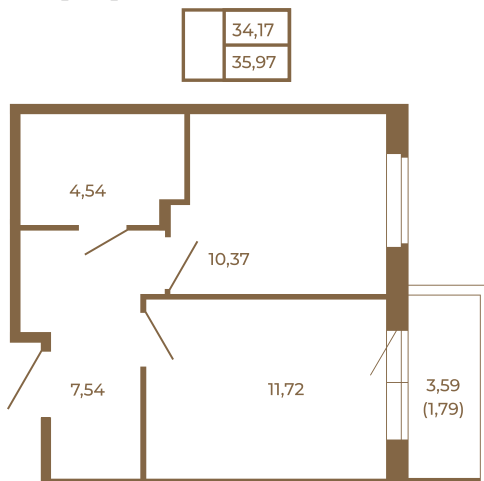

Таймс

Классическая однокомнатная квартира 36 кв. м.

План квартиры с мебелью

План квартиры без мебели

Расположение квартиры на этаже

Адрес дома:

Россия, Ленинградская область, Всеволожский район, Сертолово, микрорайон Чёрная Речка

Площадь, кв.м. **35.97**

Жилая, кв.м. **10.2**

Корпус **11**

Этаж **2**

Стоимость:

0 руб.

(812) 335-0-214