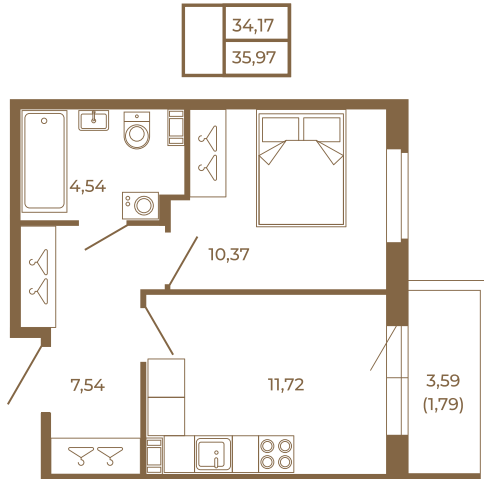

Таймс

Классическая однокомнатная квартира 36 кв. м.

План квартиры с мебелью

План квартиры без мебели

Расположение квартиры на этаже

Адрес дома:

Россия, Ленинградская область, Всеволожский район, Сертолово, микрорайон Чёрная Речка

Площадь, кв.м. **35.97**

Жилая, кв.м. **10.2**

Корпус **11**

Этаж **2**

Стоимость:

0 руб.

(812) 335-0-214