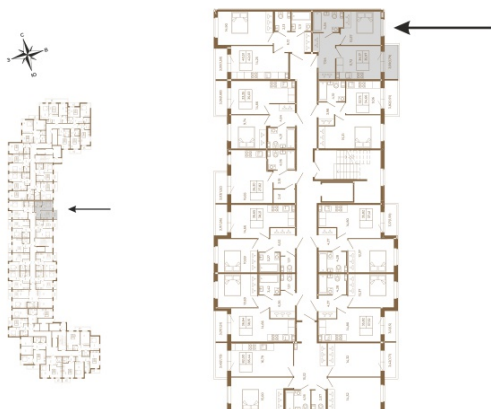

Таймс

Классическая однокомнатная квартира 36 кв. м.

План квартиры с мебелью

План квартиры без мебели

Расположение квартиры на этаже

Адрес дома:

Россия, Ленинградская область, Всеволожский район, Сертолово, микрорайон Чёрная Речка

Площадь, кв.м. **35.97**

Жилая, кв.м. **10.2**

Корпус **11**

Этаж **2**

Стоимость:

0 руб.

(812) 335-0-214