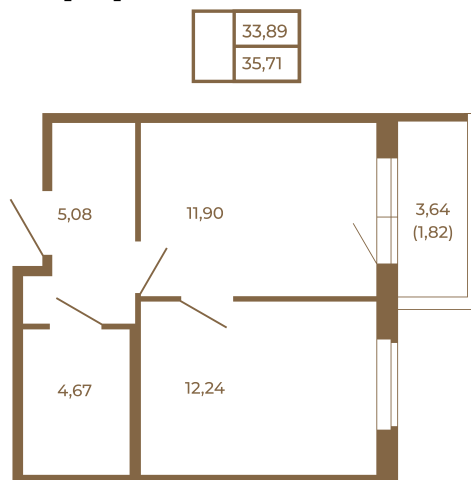

# Таймс

**Квартира-трансформер. Квартира может быть как однокомнатной, так и просторной студией**

План квартиры с мебелью

План квартиры без мебели

Расположение квартиры на этаже

Адрес дома:

Россия, Ленинградская область, Всеволожский район, Сертолово, микрорайон Чёрная Речка

Площадь, кв.м. **35.71**

Жилая, кв.м. **11.9**

Корпус **11**

Этаж **4**

Стоимость:

**0 руб.**

(812) 335-0-214