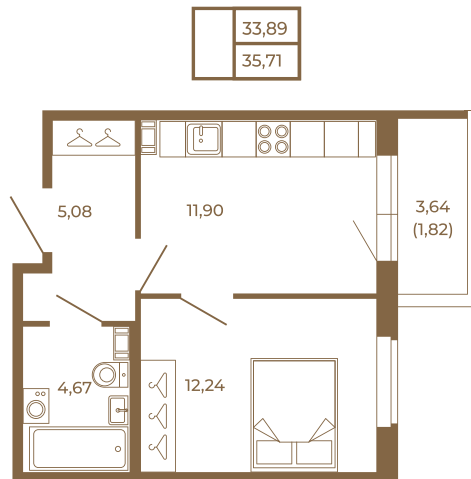

# Таймс

**Квартира-трансформер. Квартира может быть как однокомнатной, так и просторной студией**

План квартиры с мебелью

План квартиры без мебели

Расположение квартиры на этаже

Адрес дома:

Россия, Ленинградская область, Всеволожский район, Сертолово, микрорайон Чёрная Речка

Площадь, кв.м. **35.71**

Жилая, кв.м. **11.9**

Корпус **11**

Этаж **4**

Стоимость:

**0 руб.**

(812) 335-0-214