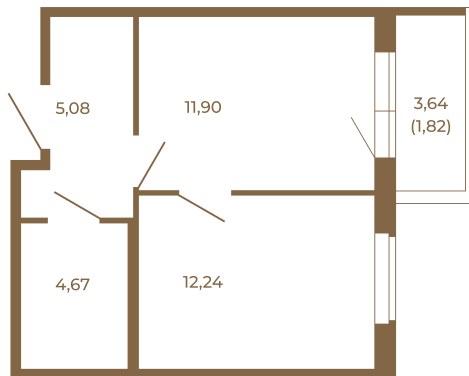

Таймс

Квартира-трансформер. Квартира может быть как однокомнатной, так и просторной студией

План квартиры с мебелью

33,89
35,71

План квартиры без мебели

33,89
35,71

Расположение квартиры на этаже

Адрес дома:

Россия, Ленинградская область, Всеволожский район, Сертолово, микрорайон Чёрная Речка

Площадь, кв.м. **35.71**

Жилая, кв.м. **12**

Корпус **11**

Этаж **3**

Стоимость:

0 руб.

(812) 335-0-214