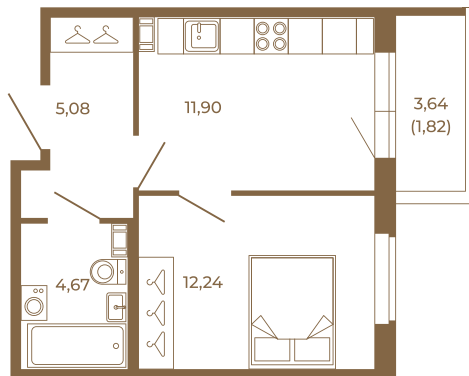

Таймс

Квартира-трансформер. Квартира может быть как однокомнатной, так и просторной студией

План квартиры с мебелью

33,89
35,71

План квартиры без мебели

33,89
35,71

Расположение квартиры на этаже

Адрес дома: