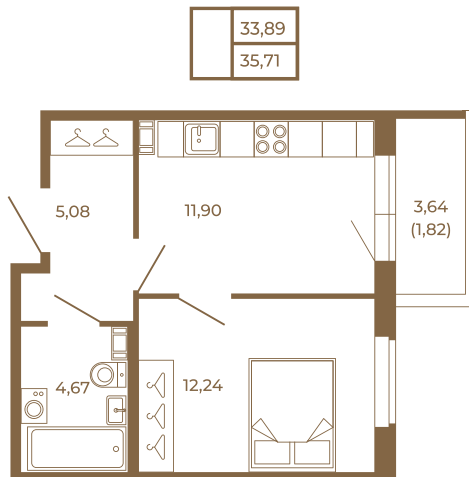

Таймс

Квартира-трансформер. Квартира может быть как однокомнатной, так и просторной студией

План квартиры с мебелью

План квартиры без мебели

Расположение квартиры на этаже

Адрес дома:

Россия, Ленинградская область, Всеволожский район, Сертолово, микрорайон Чёрная Речка

Площадь, кв.м. **35.71**

Жилая, кв.м. **12**

Корпус **11**

Этаж **2**

Стоимость:

0 руб.

(812) 335-0-214