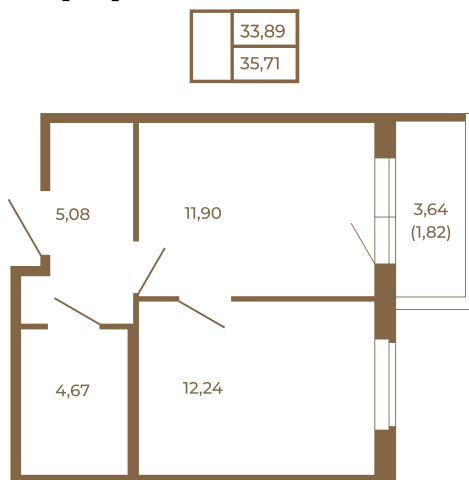

Таймс

Квартира-трансформер. Квартира может быть как однокомнатной, так и просторной студией

План квартиры с мебелью

План квартиры без мебели

Расположение квартиры на этаже

Адрес дома:

Россия, Ленинградская область, Всеволожский район, Сертолово, микрорайон Чёрная Речка

Площадь, кв.м. **35.71**

Жилая, кв.м. **12**

Корпус **11**

Этаж **2**

Стоимость:

0 руб.

(812) 335-0-214