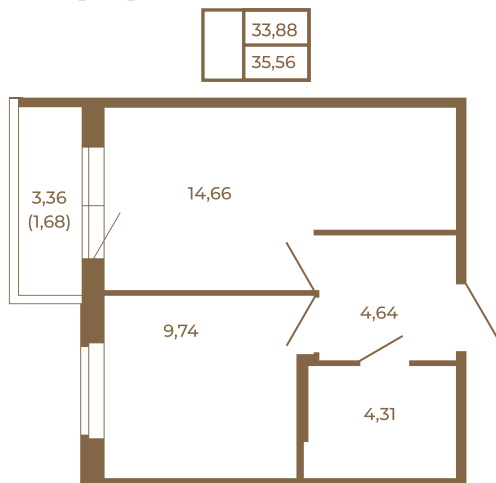

Таймс

Удобная однокомнатная квартира 35 кв. м.

План квартиры с мебелью

План квартиры без мебели

Расположение квартиры на этаже

Адрес дома:

Россия, Ленинградская область, Всеволожский район, Сертолово, микрорайон Чёрная Речка

Площадь, кв.м. **35.56**

Жилая, кв.м. **9.7**

Корпус **11**

Этаж **1**

Стоимость:

0 руб.

(812) 335-0-214