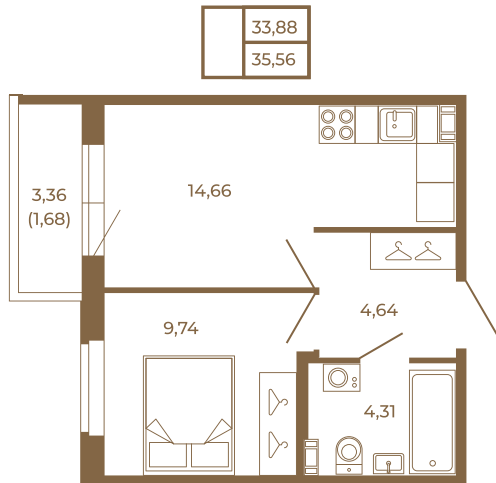

Таймс

Удобная однокомнатная квартира 35 кв. м.

План квартиры с мебелью

План квартиры без мебели

Расположение квартиры на этаже

Адрес дома:

Россия, Ленинградская область, Всеволожский район, Сертолово, микрорайон Чёрная Речка

Площадь, кв.м. **35.56**

Жилая, кв.м. **9.7**

Корпус **11**

Этаж **1**

Стоимость:

0 руб.

(812) 335-0-214