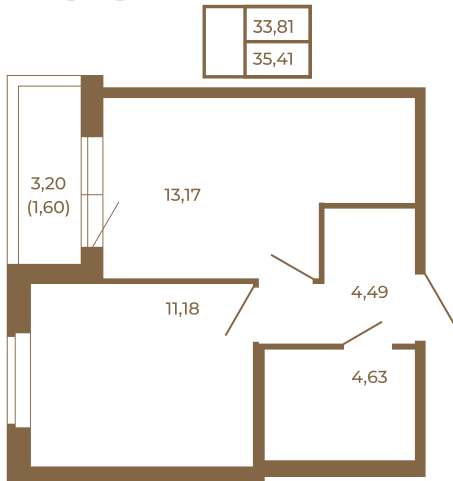

## Однокомнатная квартира 35 кв. м. с просторной кухней-гостиной

План квартиры с мебелью

План квартиры без мебели

Расположение квартиры на этаже

Адрес дома:

Россия, Ленинградская область, Всеволожский район, Сертолово, микрорайон Чёрная Речка

Площадь, кв.м. **35.41**

Жилая, кв.м. **11.1**

Корпус **11**

Этаж **1**

Стоимость:

**0 руб.**

(812) 335-0-214