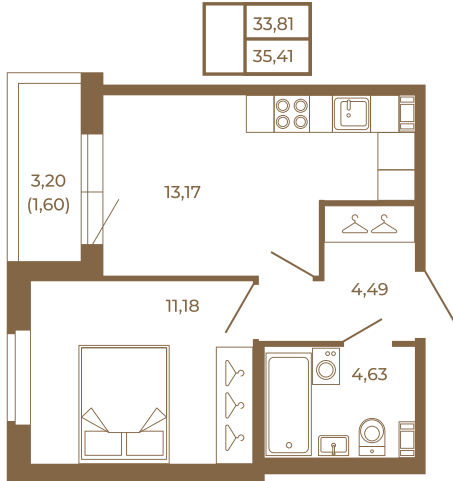

## Однокомнатная квартира 35 кв. м. с просторной кухней-гостиной

План квартиры с мебелью

План квартиры без мебели

Расположение квартиры на этаже

Адрес дома:

Россия, Ленинградская область, Всеволожский район, Сертолово, микрорайон Чёрная Речка

Площадь, кв.м. **35.41**

Жилая, кв.м. **11.1**

Корпус **11**

Этаж **1**

Стоимость:

**0 руб.**

(812) 335-0-214