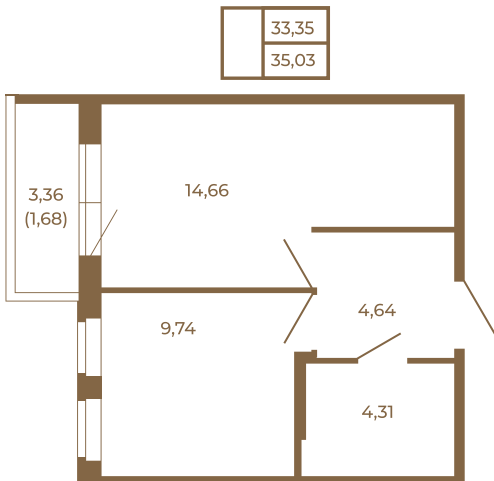

## Удобная однокомнатная квартира 35 кв.м.

План квартиры с мебелью

План квартиры без мебели

Расположение квартиры на этаже

Адрес дома:

Россия, Ленинградская область, Всеволожский район, Сертолово, микрорайон Чёрная Речка

Площадь, кв.м. **35.03**

Жилая, кв.м. **9.6**

Корпус **11**

Этаж **4**

Стоимость:

**0 руб.**

(812) 335-0-214