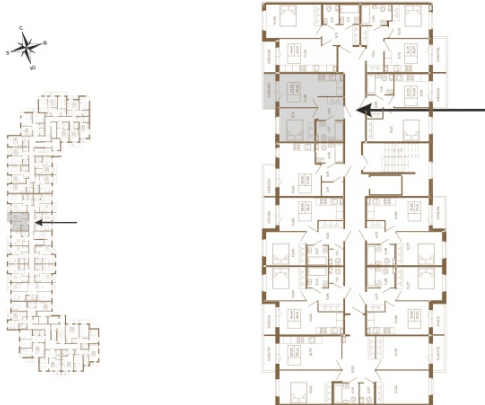

## Удобная однокомнатная квартира 35 кв.м.

План квартиры с мебелью

План квартиры без мебели

Расположение квартиры на этаже

Адрес дома:

Россия, Ленинградская область, Всеволожский район, Сертолово, микрорайон Чёрная Речка

Площадь, кв.м. **35.03**

Жилая, кв.м. **9.6**

Корпус **11**

Этаж **4**

Стоимость:

**0 руб.**

(812) 335-0-214