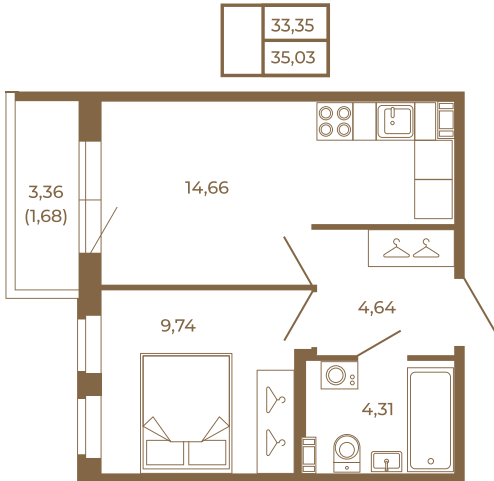

## Удобная однокомнатная квартира 35 кв.м.

План квартиры с мебелью

План квартиры без мебели

Расположение квартиры на этаже

Адрес дома:

Россия, Ленинградская область, Всеволожский район, Сертолово, микрорайон Чёрная Речка

Площадь, кв.м. **35.03**

Жилая, кв.м. **9.6**

Корпус **11**

Этаж **4**

Стоимость:

**0 руб.**

(812) 335-0-214