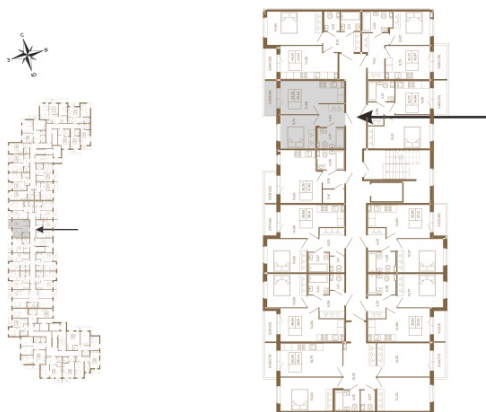

Таймс

Удобная однокомнатная квартира 35 кв.м.

План квартиры с мебелью

План квартиры без мебели

Расположение квартиры на этаже

Адрес дома:

Россия, Ленинградская область, Всеволожский район, Сертолово, микрорайон Чёрная Речка

Площадь, кв.м. **35.03**

Жилая, кв.м. **9.6**

Корпус **11**

Этаж **3**

Стоимость:

0 руб.

(812) 335-0-214