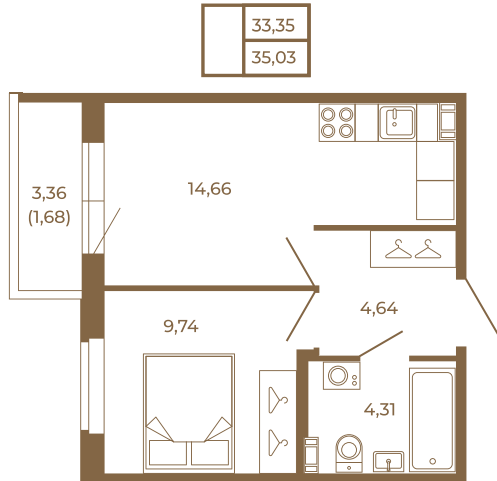

Таймс

Удобная однокомнатная квартира 35 кв.м.

План квартиры с мебелью

План квартиры без мебели

Расположение квартиры на этаже

Адрес дома:

Россия, Ленинградская область, Всеволожский район, Сертолово, микрорайон Чёрная Речка

Площадь, кв.м. **35.03**

Жилая, кв.м. **9.6**

Корпус **11**

Этаж **3**

Стоимость:

0 руб.

(812) 335-0-214