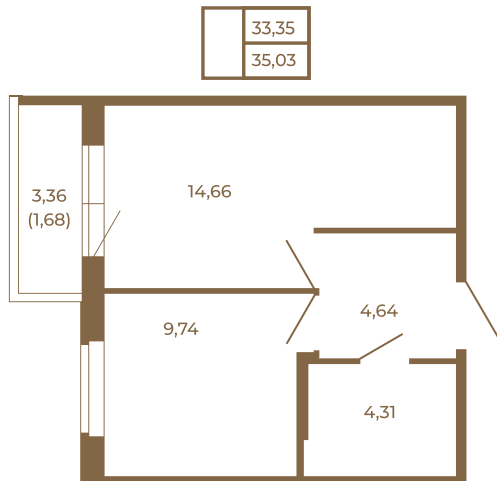

Таймс

Удобная однокомнатная квартира 35 кв.м.

План квартиры с мебелью

План квартиры без мебели

Расположение квартиры на этаже

Адрес дома:

Россия, Ленинградская область, Всеволожский район, Сертолово, микрорайон Чёрная Речка

Площадь, кв.м. **35.03**

Жилая, кв.м. **9.6**

Корпус **11**

Этаж **3**

Стоимость:

0 руб.

(812) 335-0-214