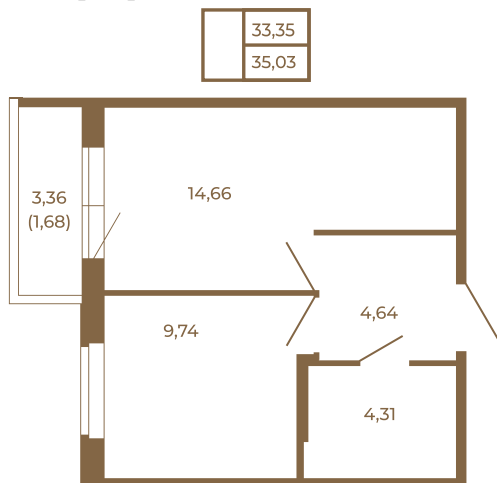

Таймс

Удобная однокомнатная квартира 35 кв.м.

План квартиры с мебелью

План квартиры без мебели

Расположение квартиры на этаже

Адрес дома:

Россия, Ленинградская область, Всеволожский район, Сертолово, микрорайон Чёрная Речка

Площадь, кв.м. **35.03**

Жилая, кв.м. **9.6**

Корпус **11**

Этаж **2**

Стоимость:

0 руб.

(812) 335-0-214