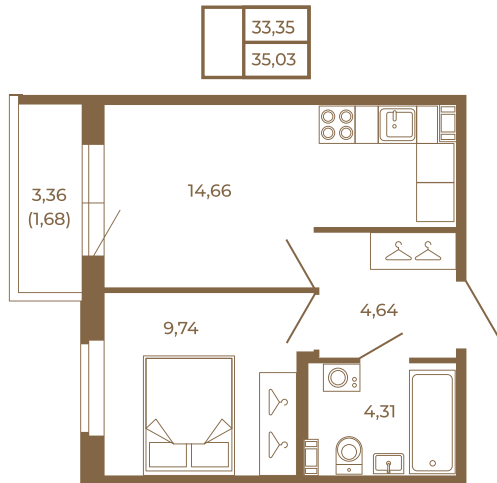

Таймс

Удобная однокомнатная квартира 35 кв.м.

План квартиры с мебелью

План квартиры без мебели

Расположение квартиры на этаже

Адрес дома:

Россия, Ленинградская область, Всеволожский район, Сертолово, микрорайон Чёрная Речка

Площадь, кв.м. **35.03**

Жилая, кв.м. **9.6**

Корпус **11**

Этаж **2**

Стоимость:

0 руб.

(812) 335-0-214