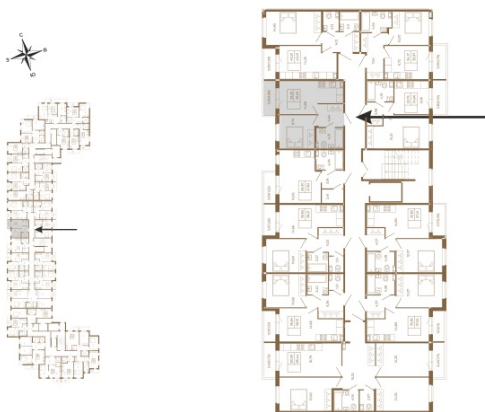

Таймс

Удобная однокомнатная квартира 35 кв.м.

План квартиры с мебелью

План квартиры без мебели

Расположение квартиры на этаже

Адрес дома:

Россия, Ленинградская область, Всеволожский район, Сертолово, микрорайон Чёрная Речка

Площадь, кв.м. **35.03**

Жилая, кв.м. **9.6**

Корпус **11**

Этаж **2**

Стоимость:

0 руб.

(812) 335-0-214