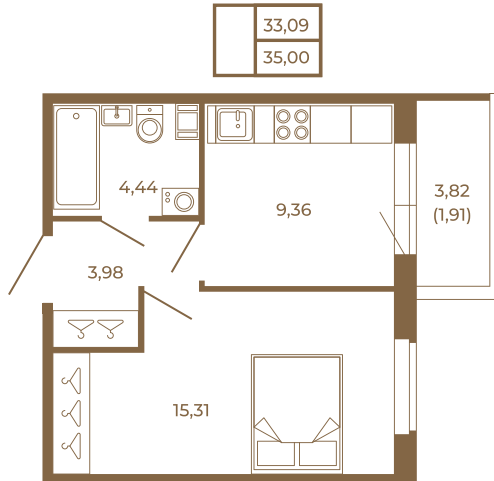

## Классическая небольшая однокомнатная квартира

План квартиры с мебелью

План квартиры без мебели

Расположение квартиры на этаже

Адрес дома:

Россия, Ленинградская область, Всеволожский район, Сертолово, микрорайон Чёрная Речка

Площадь, кв.м. **35**

Жилая, кв.м. **15.2**

Корпус **11**

Этаж **1**

Стоимость:

**0 руб.**

(812) 335-0-214