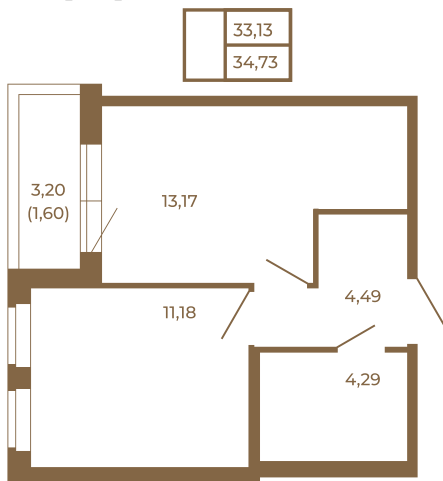

Таймс

Однокомнатная квартира 35 кв. м. с просторной кухней-гостиной

План квартиры с мебелью

План квартиры без мебели

Расположение квартиры на этаже

Адрес дома:

Россия, Ленинградская область, Всеволожский район, Сертолово, микрорайон Чёрная Речка

Площадь, кв.м. **34.73**

Жилая, кв.м. **10.9**

Корпус **11**

Этаж **4**

Стоимость:

0 руб.

(812) 335-0-214