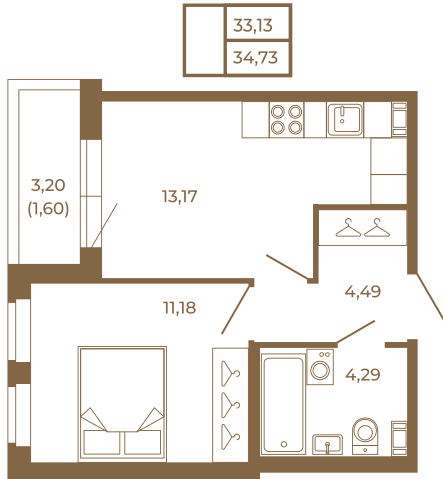

Таймс

Однокомнатная квартира 35 кв. м. с просторной кухней-гостиной

План квартиры с мебелью

План квартиры без мебели

Расположение квартиры на этаже

Адрес дома:

Россия, Ленинградская область, Всеволожский район, Сертолово, микрорайон Чёрная Речка

Площадь, кв.м. **34.73**

Жилая, кв.м. **10.9**

Корпус **11**

Этаж **4**

Стоимость:

0 руб.

(812) 335-0-214