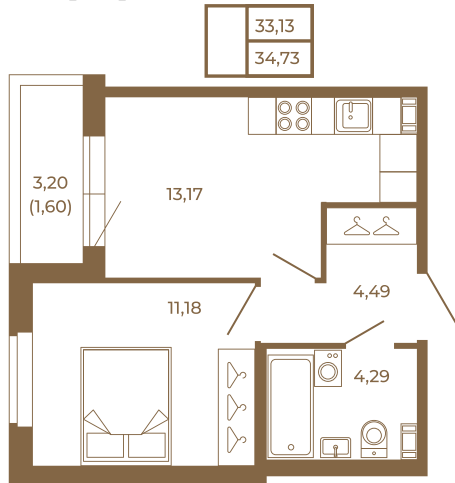

## Однокомнатная квартира 35 кв. м. с просторной кухней-гостиной

План квартиры с мебелью

Адрес дома:

Россия, Ленинградская область, Всеволожский район, Сертолово, микрорайон Чёрная Речка

Площадь, кв.м. **34.73**

Жилая, кв.м. **11**

Корпус **11**

Этаж **3**

Стоимость:

**0 руб.**

План квартиры без мебели

Расположение квартиры на этаже

(812) 335-0-214