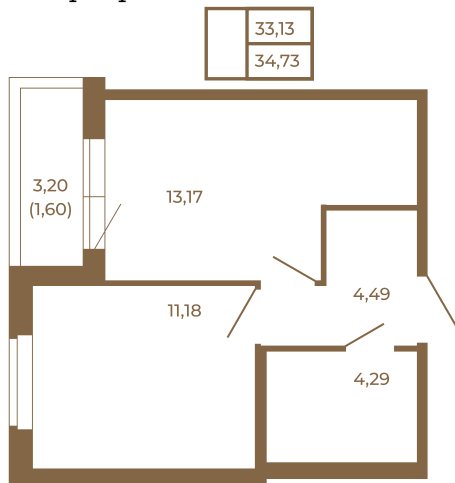

## Однокомнатная квартира 35 кв. м. с просторной кухней-гостиной

План квартиры с мебелью

Адрес дома:

Россия, Ленинградская область, Всеволожский район, Сертолово, микрорайон Чёрная Речка

Площадь, кв.м. **34.73**

Жилая, кв.м. **11**

Корпус **11**

Этаж **3**

Стоимость:

**0 руб.**

План квартиры без мебели

Расположение квартиры на этаже

(812) 335-0-214